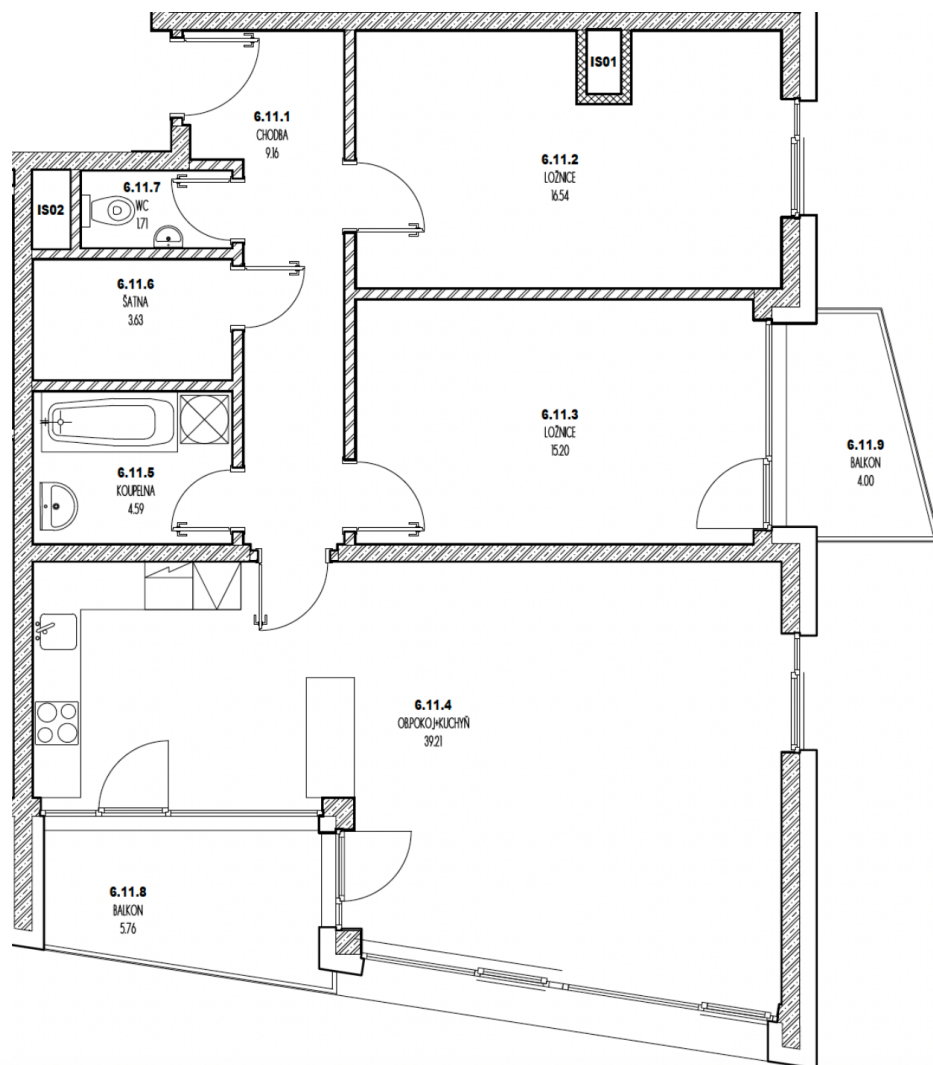

Kategorie bytu: 3kk

Plocha bytu: 98,9 m²

Plocha bytu dle nařízení vlády 366/2013 Sb.

Účel místnosti

Účel místnosti	Plocha
Chodba	9,16 m ²
Ložnice	16,54 m ²
Ložnice	15,20 m ²
Obývací pokoj + kuchyně	39,21 m ²
Koupelna	4,59 m ²
Šatna	3,63 m ²
WC	1,71 m ²
Balkon	5,76 m ²
Balkon	4,00 m ²

Umístění na patře 6. NP

Poznámka

Vyobrazené zařízení bytu (nábytek, kuchyňská linka) nejsou součástí dodávky. Rozsah je specifikován ve standardu bytu. Investor si vyhrazuje právo na drobné úpravy bez souhlasu klienta.