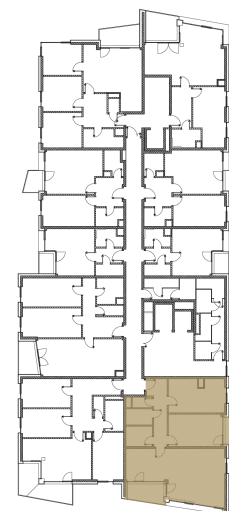

Kategorie bytu: 3kk

Plocha bytu: 98,9 m²

Plocha bytu dle nařízení vlády 366/2013 Sb.

Účel místnosti

Účel místnosti	Plocha
Chodba	9,16 m ²
Ložnice	16,54 m ²
Ložnice	15,20 m ²
Obývací pokoj + kuchyně	39,21 m ²
Koupelna	4,59 m ²
Šatna	3,63 m ²
WC	1,71 m ²
Balkon	5,76 m ²
Balkon	4,00 m ²

Umístění na patře 6. NP

Poznámka

Vyobrazené zařízení bytu (nábytek, kuchyňská linka) nejsou součástí dodávky. Rozsah je specifikován ve standardu bytu. Investor si vyhrazuje právo na drobné úpravy bez souhlasu klienta.