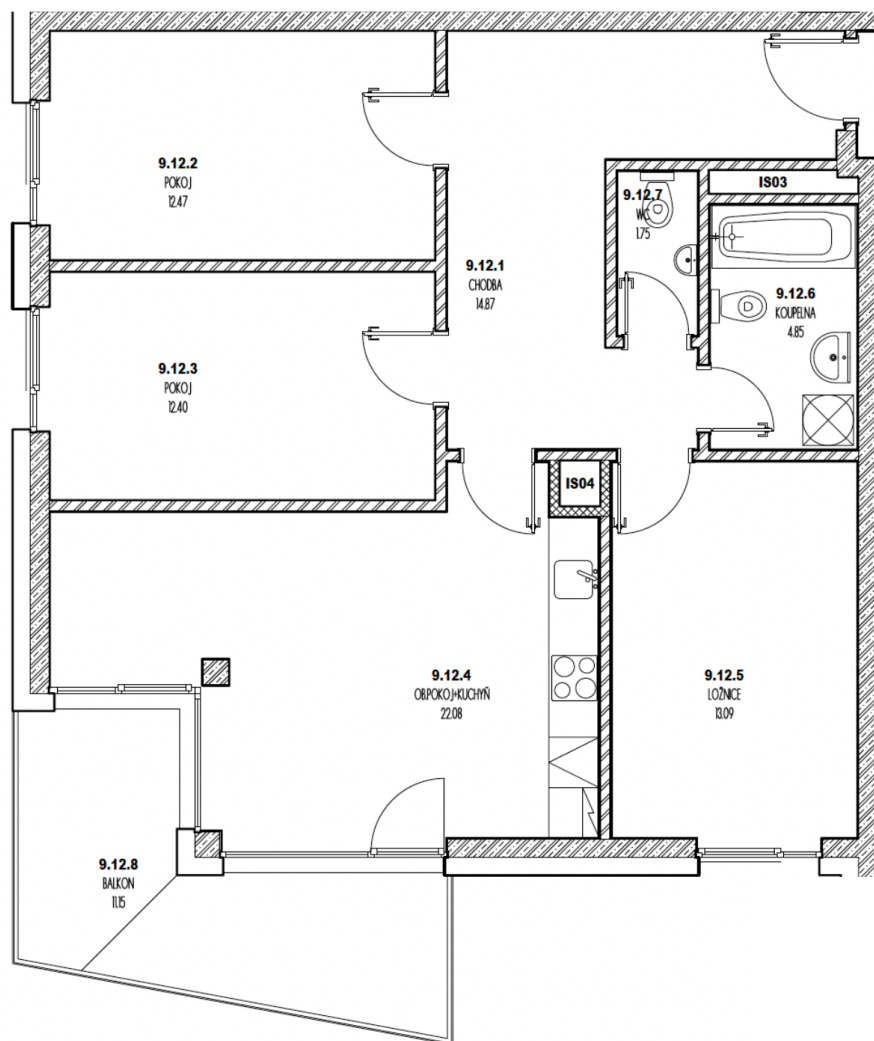

REZIDENCE LEOPOLDOVA

BYT 912

Kategorie bytu: 4kk

Plocha bytu: 88,9 m²

Plocha bytu dle nařízení vlády 366/2013 Sb.

Účel místnosti

Účel místnosti	Plocha
Chodba	14,87 m ²
Pokoj	12,47 m ²
Pokoj	12,40 m ²
Obývací pokoj + kuchyně	22,08 m ²
Ložnice	13,09 m ²
Koupelna	4,85 m ²
WC	1,75 m ²
Balkon	11,15 m ²

Umístění na patře 9. NP

Poznámka

Vyobrazené zařízení bytu (nábytek, kuchyňská linka) nejsou součástí dodávky. Rozsah je specifikován ve standardu bytu. Investor si vyhrazuje právo na drobné úpravy bez souhlasu klienta.