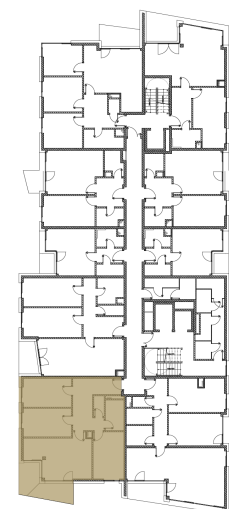

REZIDENCE LEOPOLDOVA

BYT 912

Kategorie bytu: 4kk

Plocha bytu: 88,9 m²

Plocha bytu dle nařízení vlády 366/2013 Sb.

Účel místnosti

Účel místnosti	Plocha
Chodba	14,87 m ²
Pokoj	12,47 m ²
Pokoj	12,40 m ²
Obývací pokoj + kuchyně	22,08 m ²
Ložnice	13,09 m ²
Koupelna	4,85 m ²
WC	1,75 m ²
Balkon	11,15 m ²

Umístění na patře 9. NP

Poznámka

Vyobrazené zařízení bytu (nábytek, kuchyňská linka) nejsou součástí dodávky. Rozsah je specifikován ve standardu bytu. Investor si vyhrazuje právo na drobné úpravy bez souhlasu klienta.