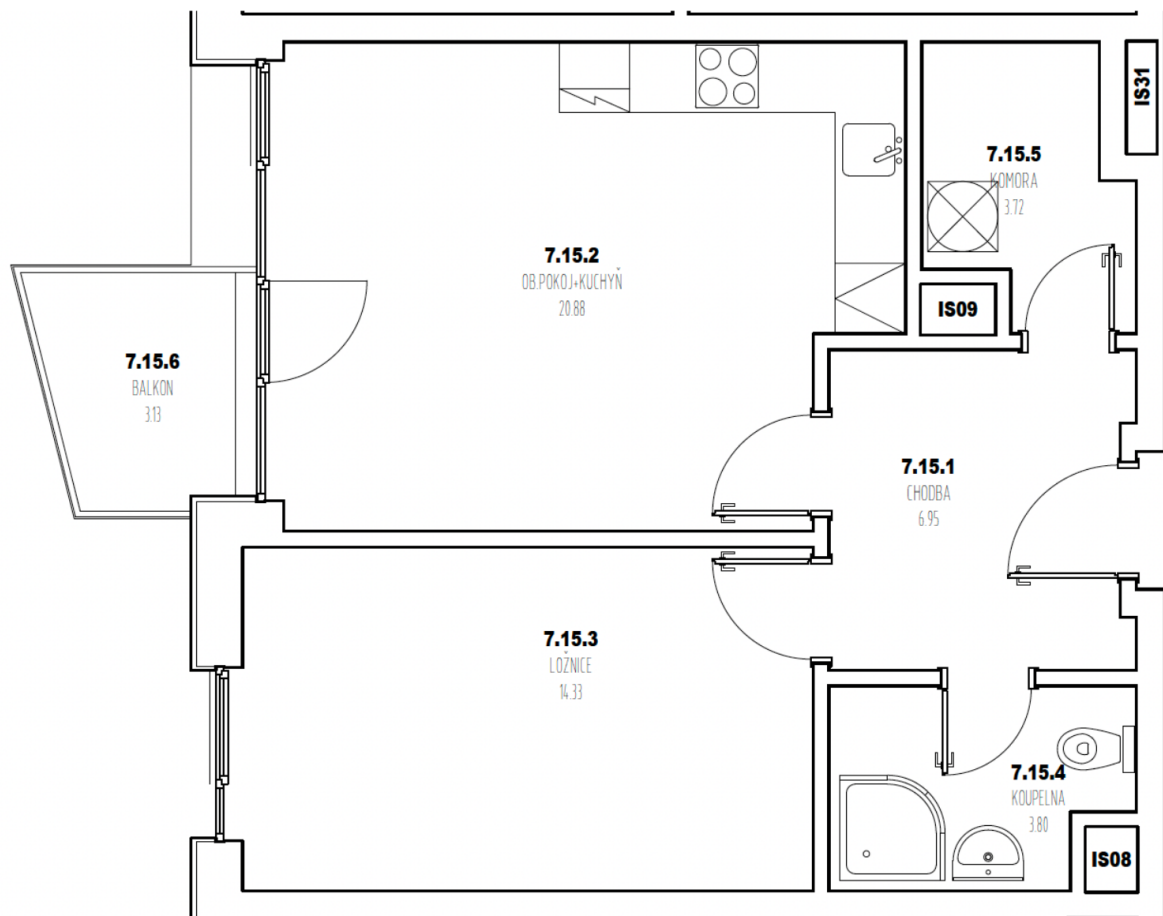

REZIDENCE LEOPOLDOVA

BYT 715

Kategorie bytu: 2kk

Plocha bytu: 54 m²

Plocha bytu dle nařízení vlády 366/2013 Sb.

Účel místnosti

Účel místnosti	Plocha
Chodba	6,95 m ²
Obývací pokoj + kuchyně	20,88 m ²
Ložnice	14,33 m ²
Koupelna	3,80 m ²
Komora	3,72 m ²
Balkon	3,13 m ²

Umístění na patře 7. NP

Poznámka

Vyobrazené zařízení bytu (nábytek, kuchyňská linka) nejsou součástí dodávky. Rozsah je specifikován ve standardu bytu. Investor si vyhrazuje právo na drobné úpravy bez souhlasu klienta.