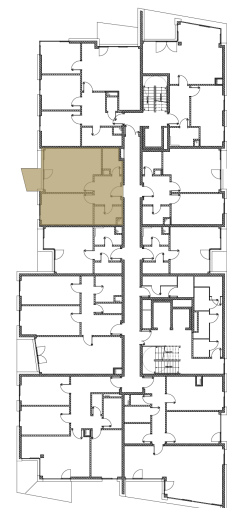

REZIDENCE LEOPOLDOVA

BYT 715

Kategorie bytu: 2kk

Plocha bytu: 54 m²

Plocha bytu dle nařízení vlády 366/2013 Sb.

Účel místnosti

Účel místnosti	Plocha
Chodba	6,95 m ²
Obývací pokoj + kuchyně	20,88 m ²
Ložnice	14,33 m ²
Koupelna	3,80 m ²
Komora	3,72 m ²
Balkon	3,13 m ²

Umístění na patře 7. NP

Poznámka

Vyobrazené zařízení bytu (nábytek, kuchyňská linka) nejsou součástí dodávky. Rozsah je specifikován ve standardu bytu. Investor si vyhrazuje právo na drobné úpravy bez souhlasu klienta.