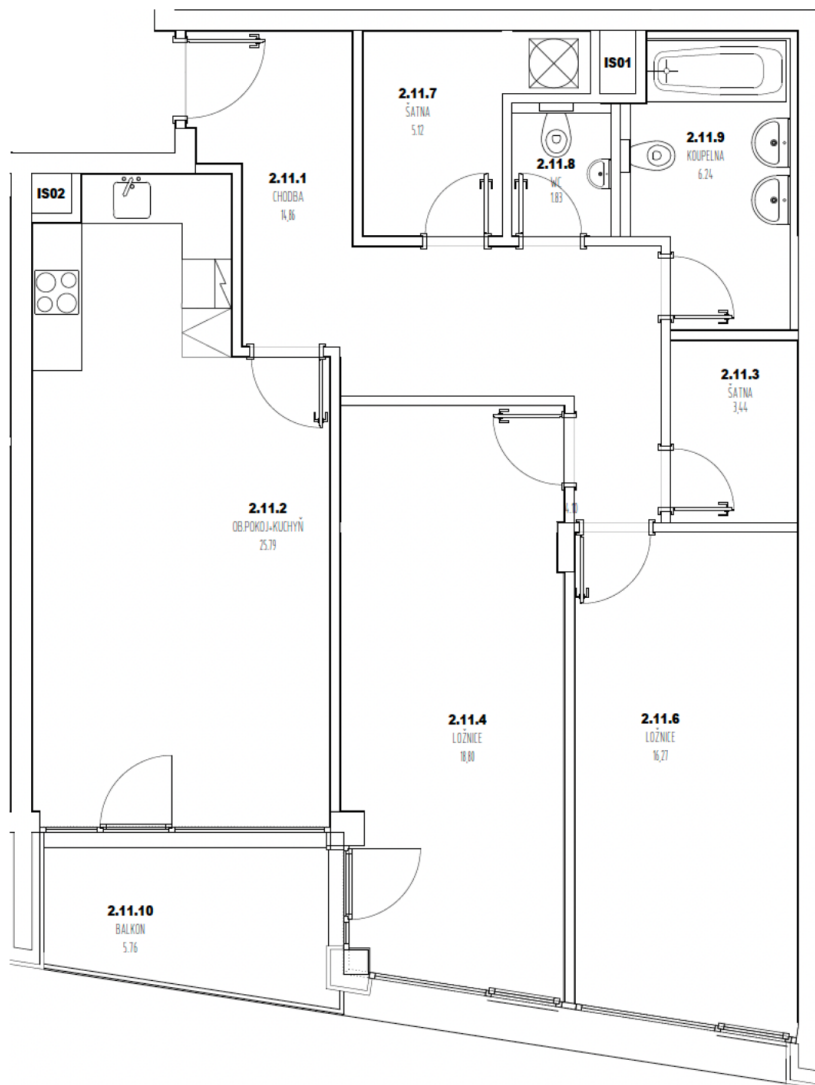

REZIDENCE LEOPOLDOVA

BYT 211

Kategorie bytu: 3kk

Plocha bytu: 99 m²

Plocha bytu dle nařízení vlády 366/2013 Sb.

Účel místnosti	Plocha
Chodba	14,86 m ²
Balkon	5,76 m ²
Obývací pokoj + kuchyně	25,79 m ²
Šatna	5,12 m ²
Ložnice	16,27 m ²
Šatna	3,44 m ²
Ložnice	18,80 m ²
WC	1,83 m ²
Koupelna	6,24 m ²

Umístění na patře 2. NP

Poznámka

Vyobrazené zařízení bytu (nábytek, kuchyňská linka) nejsou součástí dodávky. Rozsah je specifikován ve standardu bytu. Investor si vyhrazuje právo na drobné úpravy bez souhlasu klienta.