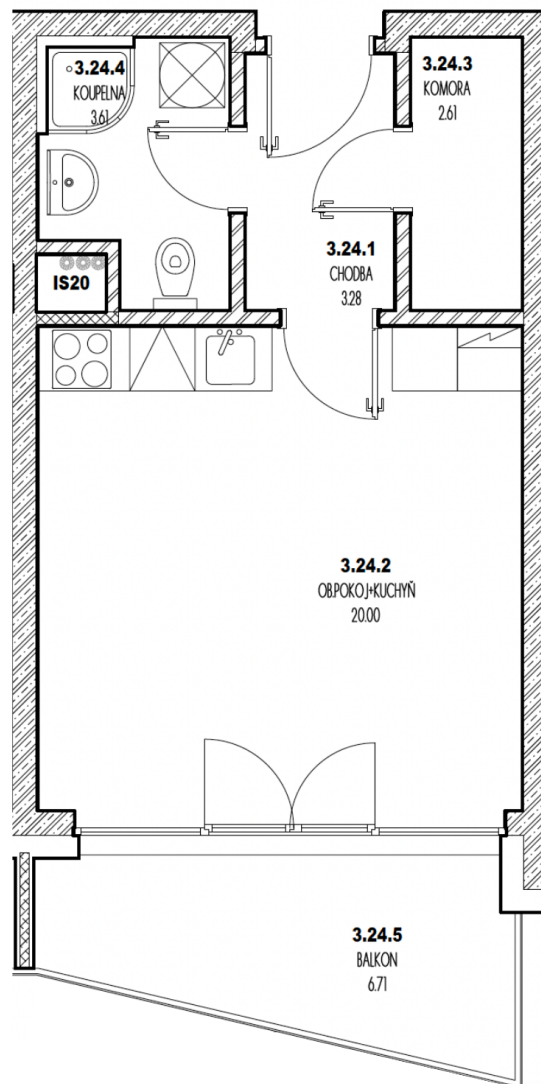

REZIDENCE LEOPOLDOVA

BYT 324

Kategorie bytu: 1kk

Plocha bytu: 32,3 m²

Plocha bytu dle nařízení vlády 366/2013 Sb.

Účel místnosti

Účel místnosti	Plocha
Chodba	3,28 m ²
Obývací pokoj + kuchyně	20,00 m ²
Komora	2,61 m ²
Koupelna	3,61 m ²
Balkon	6,71 m ²

Umístění na patře 3. NP

Poznámka

Vyobrazené zařízení bytu (nábytek, kuchyňská linka) nejsou součástí dodávky. Rozsah je specifikován ve standardu bytu. Investor si vyhrazuje právo na drobné úpravy bez souhlasu klienta.