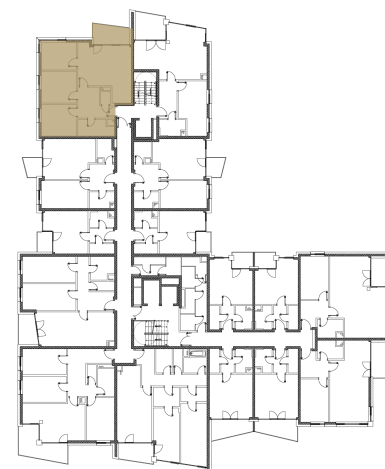

Kategorie bytu: 4kk

Plocha bytu: 83,7 m²

Plocha bytu dle nařízení vlády 366/2013 Sb.

Účel místnosti

Účel místnosti	Plocha
Chodba	9,18 m ²
Obývací pokoj + kuchyně	26,49 m ²
Pokoj	10,46 m ²
Ložnice	12,06 m ²
Ložnice	12,01 m ²
Koupelna	5,45 m ²
WC	1,14 m ²
Balkon	6,61 m ²

Umístění na patře 3. NP

Poznámka

Vyobrazené zařízení bytu (nábytek, kuchyňská linka) nejsou součástí dodávky. Rozsah je specifikován ve standardu bytu. Investor si vyhrazuje právo na drobné úpravy bez souhlasu klienta.