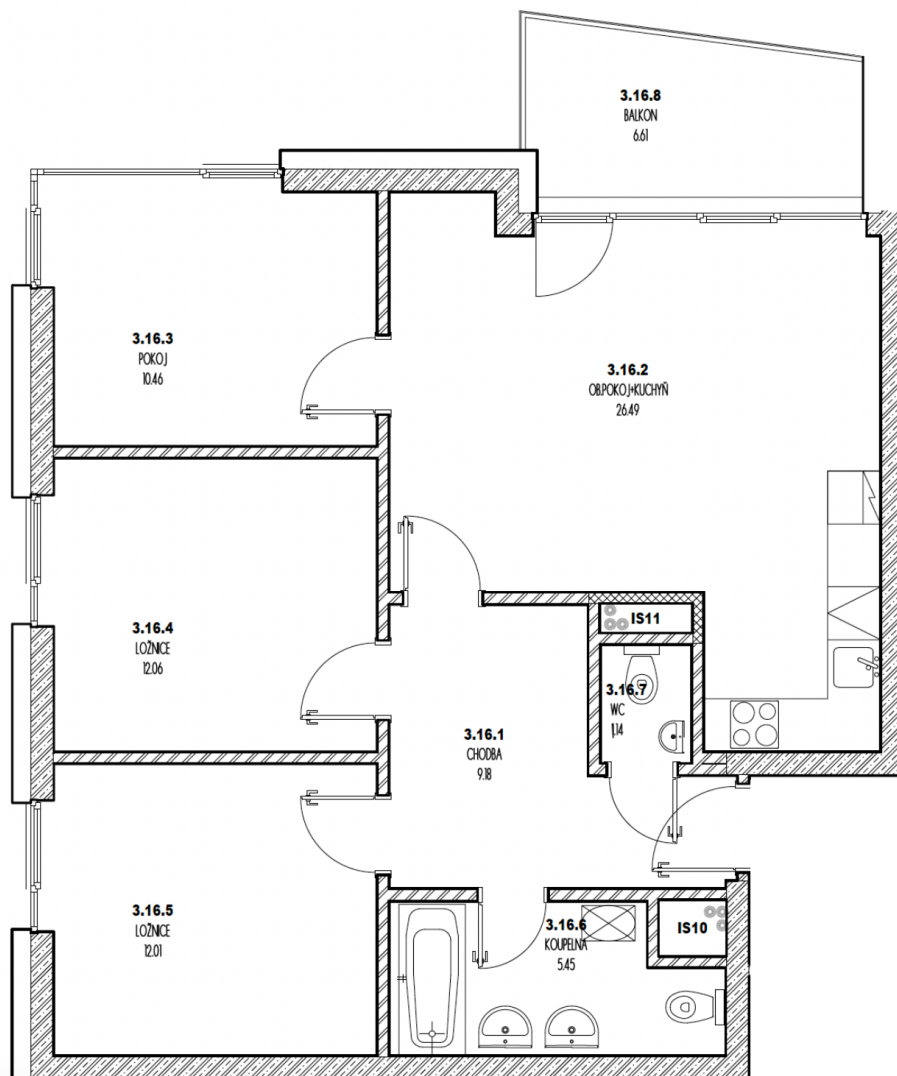

Kategorie bytu: 4kk

Plocha bytu: 83,7 m²

Plocha bytu dle nařízení vlády 366/2013 Sb.

Účel místnosti

Účel místnosti	Plocha
Chodba	9,18 m ²
Obývací pokoj + kuchyně	26,49 m ²
Pokoj	10,46 m ²
Ložnice	12,06 m ²
Ložnice	12,01 m ²
Koupelna	5,45 m ²
WC	1,14 m ²
Balkon	6,61 m ²

Umístění na patře 3. NP

Poznámka

Vyobrazené zařízení bytu (nábytek, kuchyňská linka) nejsou součástí dodávky. Rozsah je specifikován ve standardu bytu. Investor si vyhrazuje právo na drobné úpravy bez souhlasu klienta.