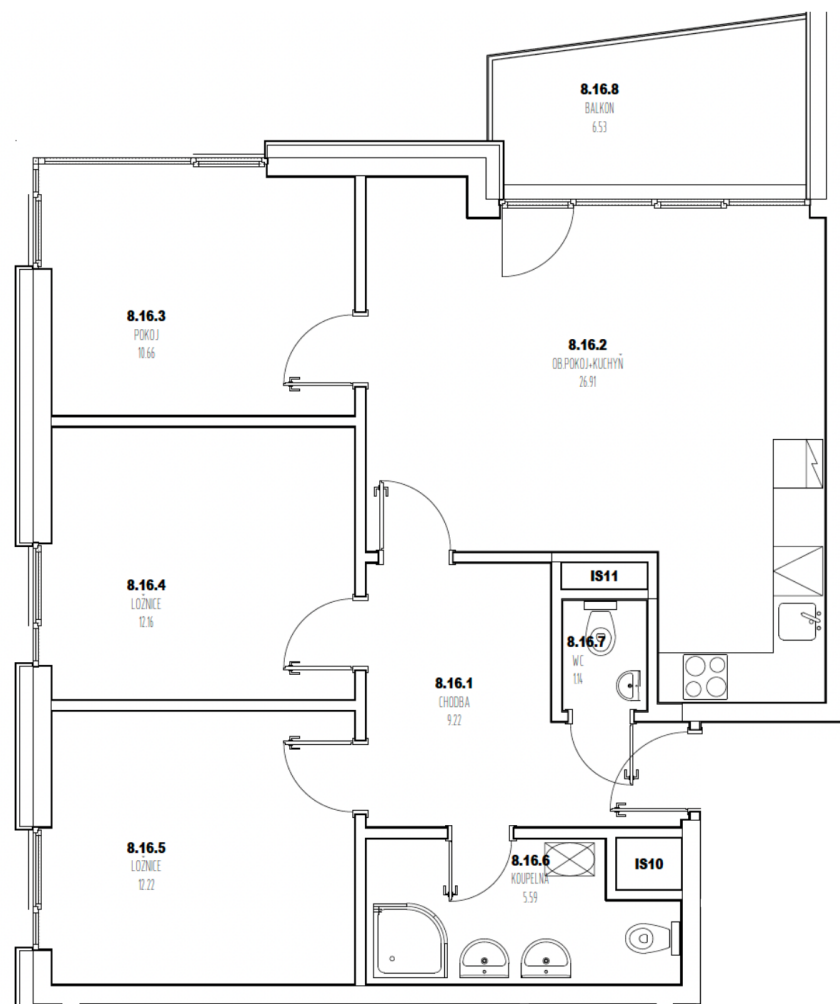

Kategorie bytu: 4kk

Plocha bytu: 84,7 m²

Plocha bytu dle nařízení vlády 366/2013 Sb.

Účel místnosti

Účel místnosti	Plocha
Chodba	9,22 m ²
Obývací pokoj + kuchyně	26,91 m ²
Pokoj	10,66 m ²
Ložnice	12,16 m ²
Ložnice	12,22 m ²
Koupelna	5,59 m ²
WC	1,14 m ²
Balkon	6,53 m ²

Umístění na patře 8. NP

Poznámka

Vyobrazené zařízení bytu (nábytek, kuchyňská linka) nejsou součástí dodávky. Rozsah je specifikován ve standardu bytu. Investor si vyhrazuje právo na drobné úpravy bez souhlasu klienta.