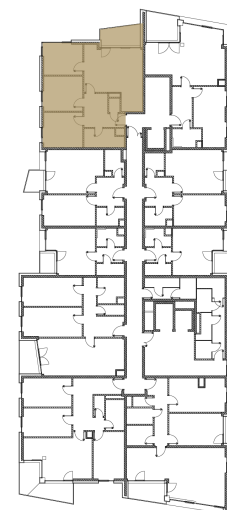

Kategorie bytu: 4kk

Plocha bytu: 84,7 m²

Plocha bytu dle nařízení vlády 366/2013 Sb.

Účel místnosti

Účel místnosti	Plocha
Chodba	9,22 m ²
Obývací pokoj + kuchyně	26,91 m ²
Pokoj	10,66 m ²
Ložnice	12,16 m ²
Ložnice	12,22 m ²
Koupelna	5,59 m ²
WC	1,14 m ²
Balkon	6,53 m ²

Umístění na patře 8. NP

Poznámka

Vyobrazené zařízení bytu (nábytek, kuchyňská linka) nejsou součástí dodávky. Rozsah je specifikován ve standardu bytu. Investor si vyhrazuje právo na drobné úpravy bez souhlasu klienta.