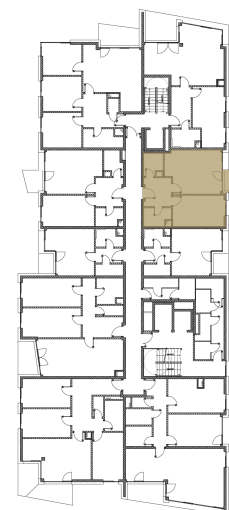

Kategorie bytu 2kk

Plocha bytu: 53,5 m<sup>2</sup>

Plocha bytu dle nařízení vlády 366/2013 Sb.

## Účel místnosti

Účel místnosti	Plocha
Chodba	6,95 m <sup>2</sup>
Obývací pokoj + kuchyně	20,68 m <sup>2</sup>
Ložnice	14,33 m <sup>2</sup>
Komora	3,51 m <sup>2</sup>
Koupelna	3,75 m <sup>2</sup>
Balkon	3,13 m <sup>2</sup>

## Umístění na patře 5. NP