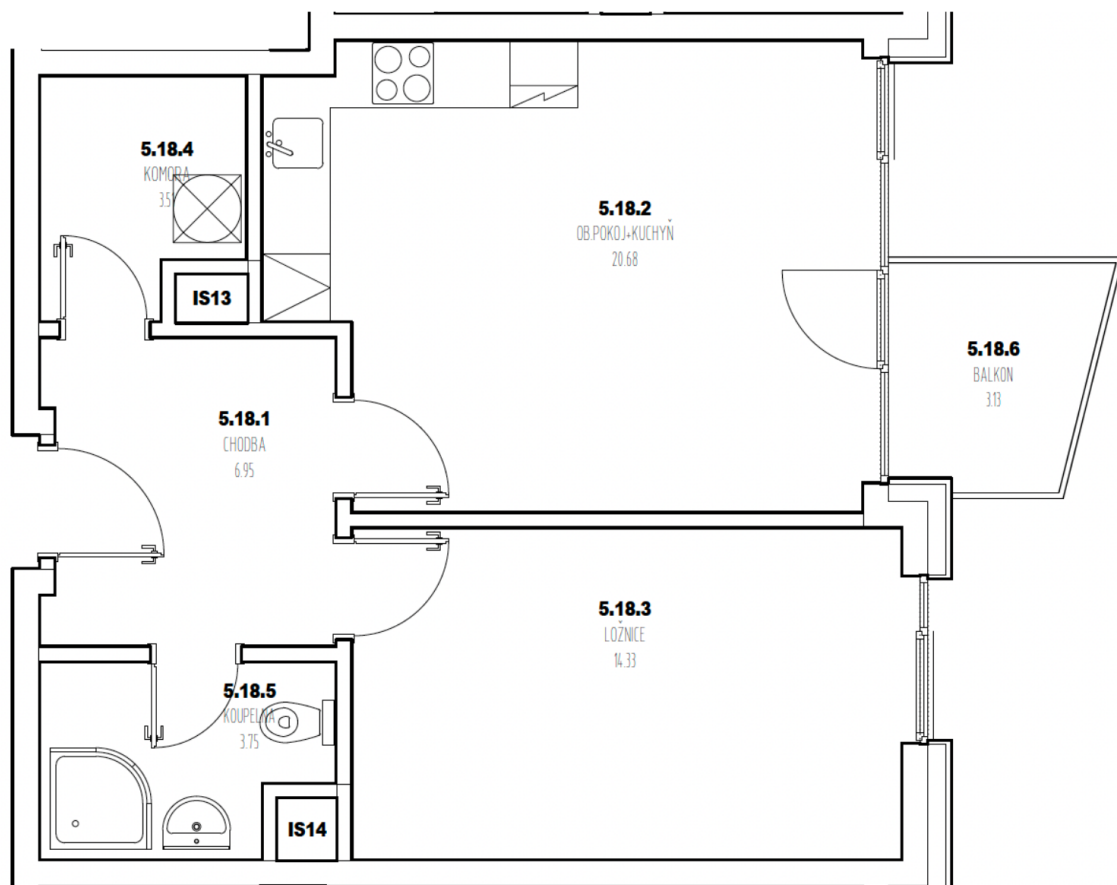

Kategorie bytu 2kk

Plocha bytu: 53,5 m<sup>2</sup>

Plocha bytu dle nařízení vlády 366/2013 Sb.

## Účel místnosti

Účel místnosti	Plocha
Chodba	6,95 m <sup>2</sup>
Obývací pokoj + kuchyně	20,68 m <sup>2</sup>
Ložnice	14,33 m <sup>2</sup>
Komora	3,51 m <sup>2</sup>
Koupelna	3,75 m <sup>2</sup>
Balkon	3,13 m <sup>2</sup>

## Umístění na patře 5. NP