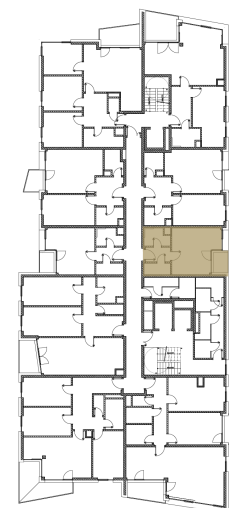

Umístění na patře 10. NP

Poznámka

Vyobrazené zařízení bytu (nábytek, kuchyňská linka) nejsou součástí dodávky. Rozsah je specifikován ve standardu bytu. Investor si vyhrazuje právo na drobné úpravy bez souhlasu klienta.