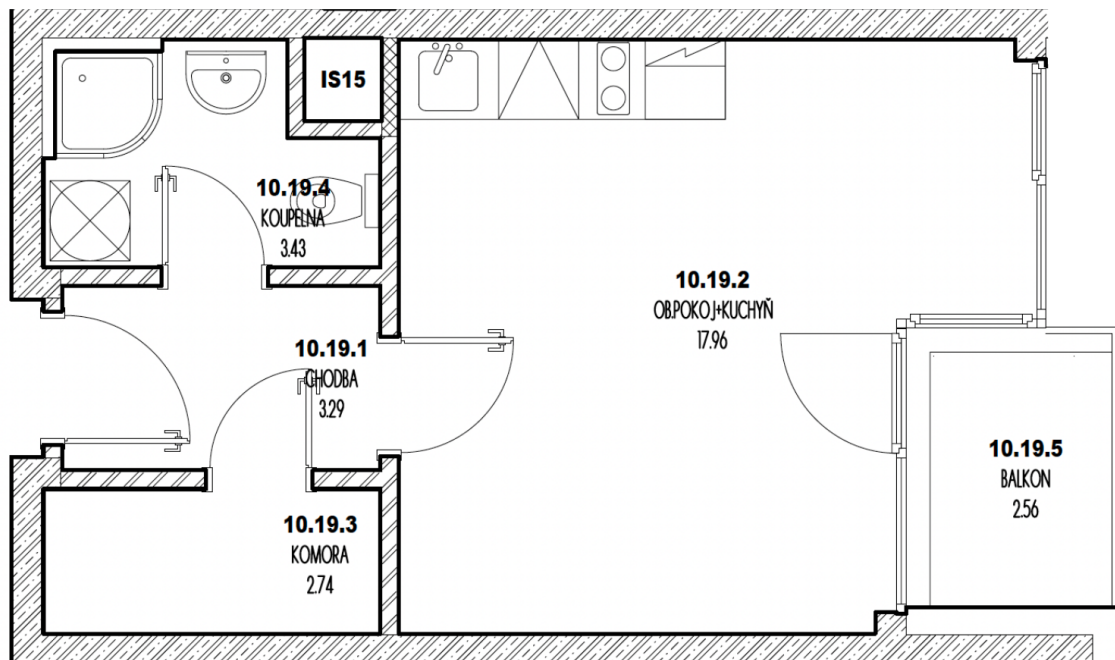

Kategorie bytu: 1kk

Plocha bytu: 30,4 m<sup>2</sup>

Plocha bytu dle nařízení vlády 366/2013 Sb.

#### Účel místnosti

#### Plocha

Chodba	3,29 m <sup>2</sup>
Obývací pokoj + kuchyně	17,96 m <sup>2</sup>
Komora	2,74 m <sup>2</sup>
Koupelna	3,43 m <sup>2</sup>
Balkon	2,56 m <sup>2</sup>