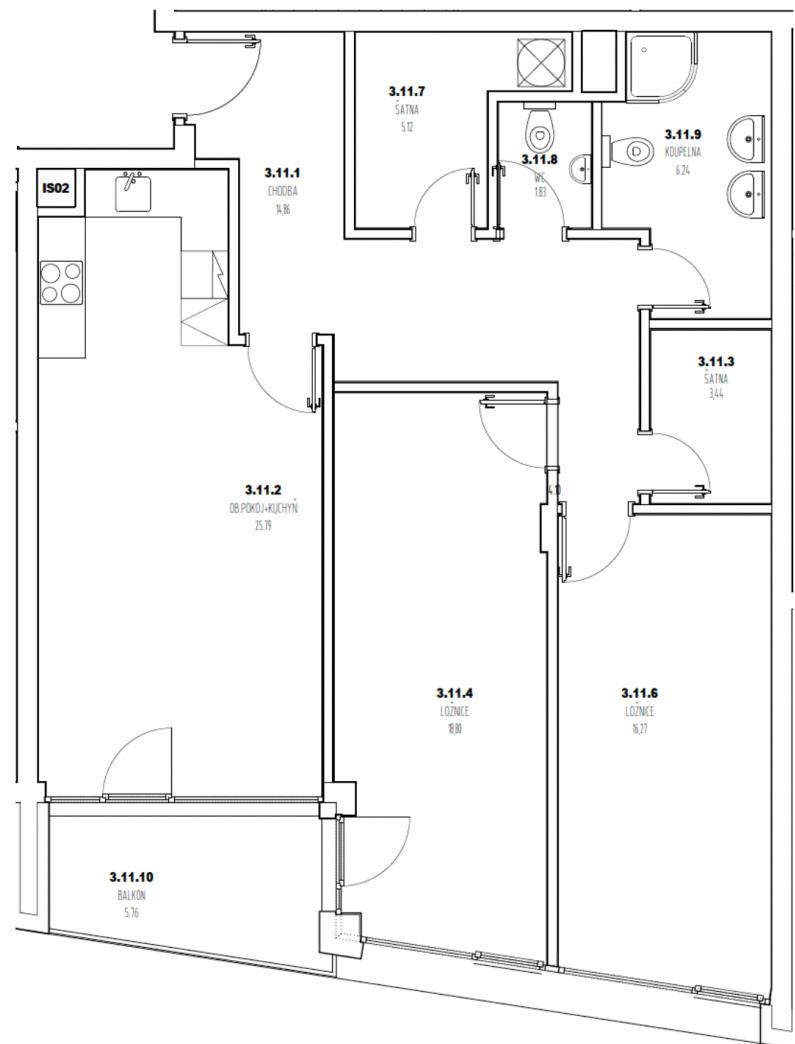

REZIDENCE LEOPOLDOVA

BYT 311

Kategorie bytu: 3kk

Plocha bytu: 99 m²

Plocha bytu dle nařízení vlády 366/2013 Sb.

Účel místnosti

Účel místnosti	Plocha
Chodba	14,86 m ²
Šatna	5,12 m ²
Obývací pokoj + kuchyně	25,79 m ²
Ložnice	16,27 m ²
Šatna	3,44 m ²
Ložnice	18,80 m ²
WC	1,83 m ²
Koupelna	6,24 m ²
Balkon	5,76 m ²

Umístění na patře 3. NP

Poznámka

Vyobrazené zařízení bytu (nábytek, kuchyňská linka) nejsou součástí dodávky. Rozsah je specifikován ve standardu bytu. Investor si vyhrazuje právo na drobné úpravy bez souhlasu klienta.