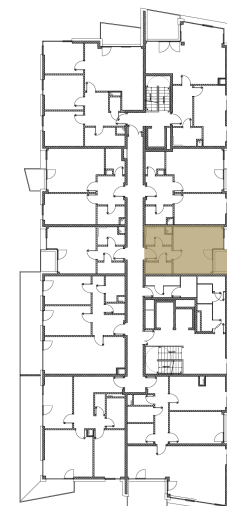

Umístění na patře 11. NP

Poznámka

Vyobrazené zařízení bytu (nábytek, kuchyňská linka) nejsou součástí dodávky. Rozsah je specifikován ve standardu bytu. Investor si vyhrazuje právo na drobné úpravy bez souhlasu klienta.