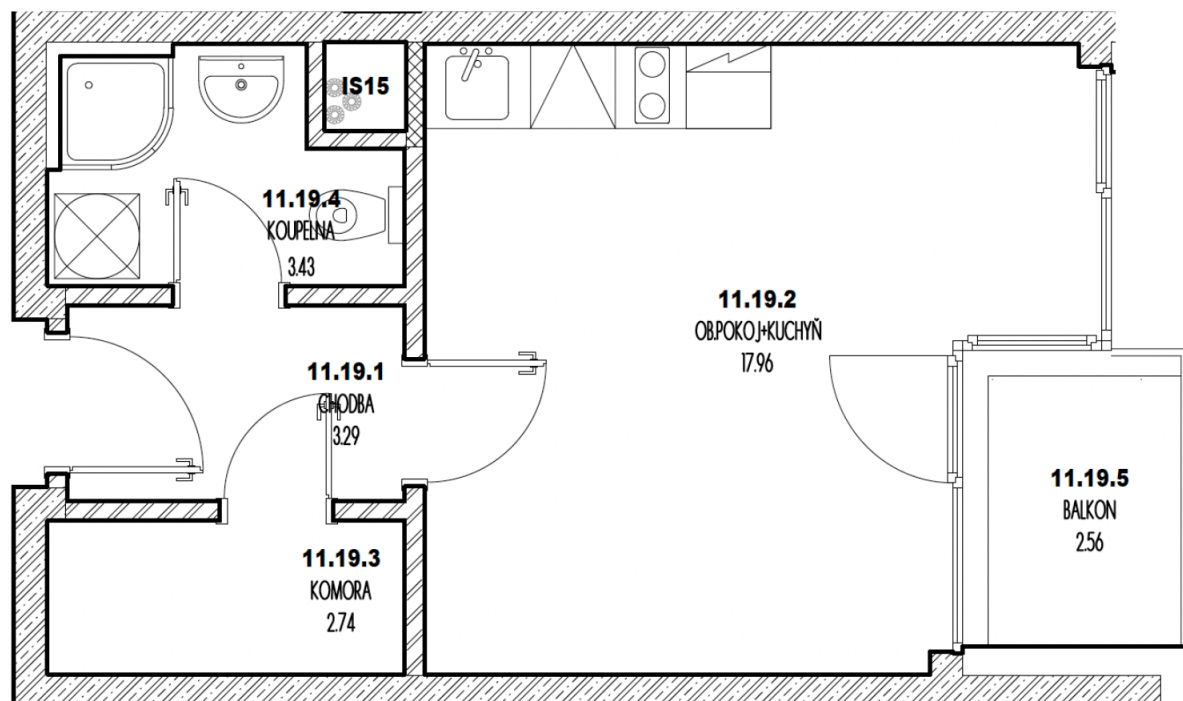

Kategorie bytu: 1kk

Plocha bytu: 30,4 m<sup>2</sup>

Plocha bytu dle nařízení vlády 366/2013 Sb.

#### Účel místnosti

#### Plocha

Chodba	3,29 m <sup>2</sup>
Obývací pokoj + kuchyně	17,96 m <sup>2</sup>
Komora	2,74 m <sup>2</sup>
Koupelna	3,43 m <sup>2</sup>
Balkon	2,56 m <sup>2</sup>