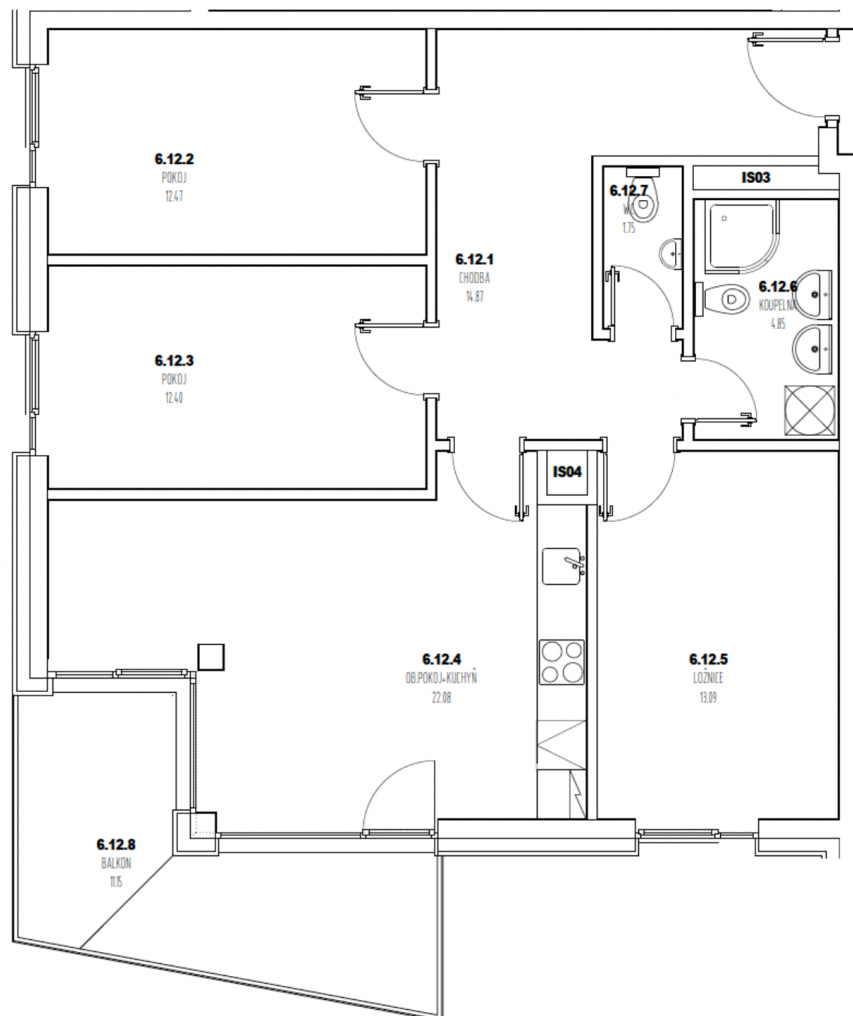

REZIDENCE LEOPOLDOVA

BYT 612

Kategorie bytu: 4kk

Plocha bytu: 88,9 m²

Plocha bytu dle nařízení vlády 366/2013 Sb.

Účel místnosti

Účel místnosti	Plocha
Chodba	14,87 m ²
Pokoj	12,47 m ²
Pokoj	12,40 m ²
Obývací pokoj + kuchyně	22,08 m ²
Ložnice	13,09 m ²
Koupelna	4,85 m ²
WC	1,75 m ²
Balkon	11,15 m ²

Umístění na patře 6. NP

Poznámka

Vyobrazené zařízení bytu (nábytek, kuchyňská linka) nejsou součástí dodávky. Rozsah je specifikován ve standardu bytu. Investor si vyhrazuje právo na drobné úpravy bez souhlasu klienta.