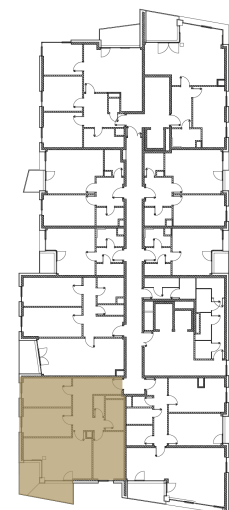

REZIDENCE LEOPOLDOVA

BYT 612

Kategorie bytu: 4kk

Plocha bytu: 88,9 m²

Plocha bytu dle nařízení vlády 366/2013 Sb.

Účel místnosti

Účel místnosti	Plocha
Chodba	14,87 m ²
Pokoj	12,47 m ²
Pokoj	12,40 m ²
Obývací pokoj + kuchyně	22,08 m ²
Ložnice	13,09 m ²
Koupelna	4,85 m ²
WC	1,75 m ²
Balkon	11,15 m ²

Umístění na patře 6. NP

Poznámka

Vyobrazené zařízení bytu (nábytek, kuchyňská linka) nejsou součástí dodávky. Rozsah je specifikován ve standardu bytu. Investor si vyhrazuje právo na drobné úpravy bez souhlasu klienta.