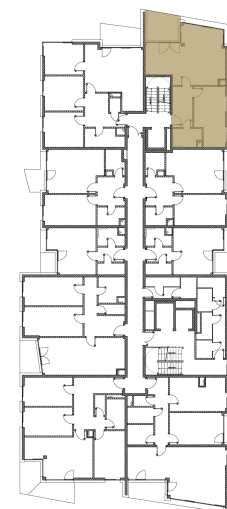

Kategorie bytu: 3kk

Plocha bytu: 64,2 m<sup>2</sup>

Plocha bytu dle nařízení vlády 366/2013 Sb.

## Účel místnosti

Účel místnosti	Plocha
Chodba	7,31 m <sup>2</sup>
Obývací pokoj + kuchyně	21,25 m <sup>2</sup>
Ložnice	15,63 m <sup>2</sup>
Ložnice	9,89 m <sup>2</sup>
Koupelna	4,06 m <sup>2</sup>
Balkon	7,38 m <sup>2</sup>

## Umístění na patře 9. NP