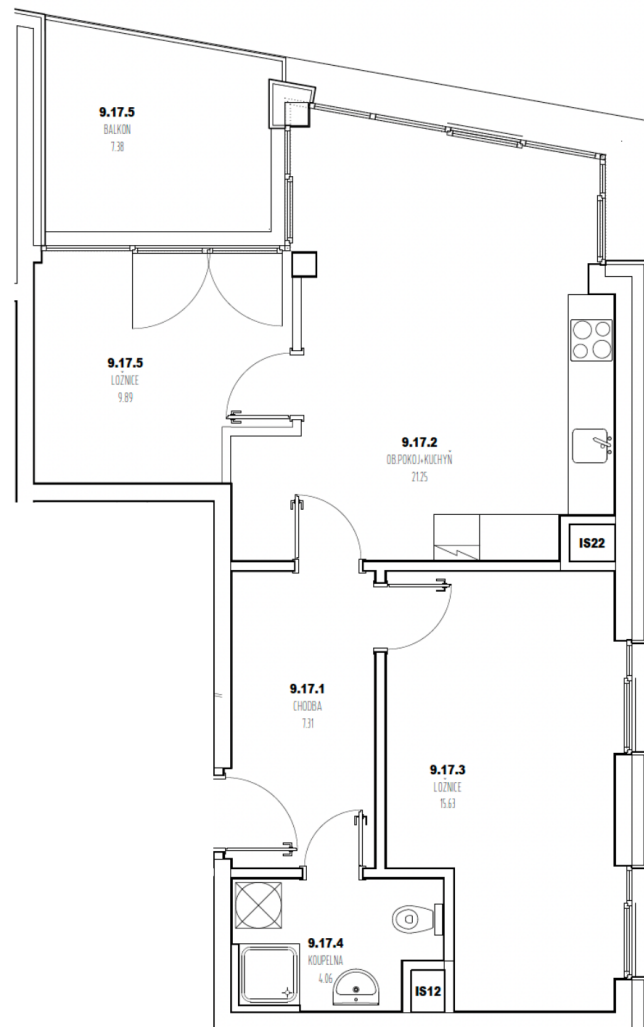

Kategorie bytu: 3kk

Plocha bytu: 64,2 m<sup>2</sup>

Plocha bytu dle nařízení vlády 366/2013 Sb.

## Účel místnosti

Účel místnosti	Plocha
Chodba	7,31 m <sup>2</sup>
Obývací pokoj + kuchyně	21,25 m <sup>2</sup>
Ložnice	15,63 m <sup>2</sup>
Ložnice	9,89 m <sup>2</sup>
Koupelna	4,06 m <sup>2</sup>
Balkon	7,38 m <sup>2</sup>

## Umístění na patře 9. NP