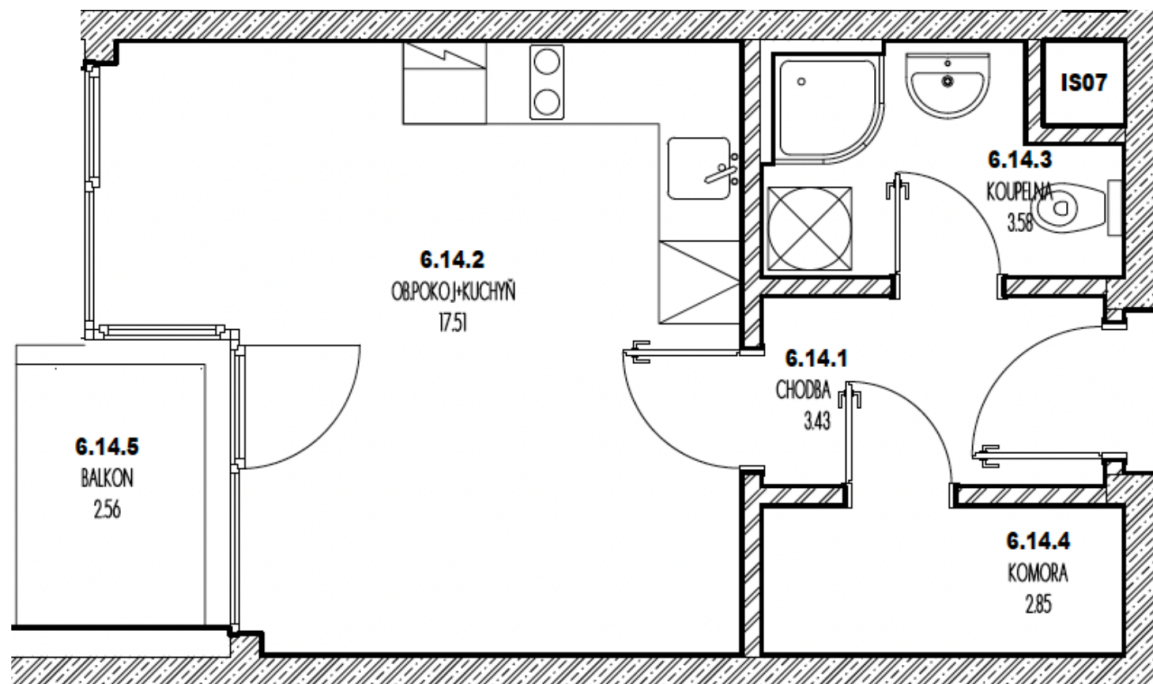

Kategorie bytu: 1kk

Plocha bytu: 30,4 m²

Plocha bytu dle nařízení vlády 366/2013 Sb.

Účel místnosti

Plocha

Chodba	3,43 m ²
Obývací pokoj + kuchyně	17,51 m ²
Koupelna	3,58 m ²
Komora	2,85 m ²
Balkon	2,56 m ²

Umístění na patře 6. NP

Poznámka

Vyobrazené zařízení bytu (nábytek, kuchyňská linka) nejsou součástí dodávky. Rozsah je specifikován ve standardu bytu. Investor si vyhrazuje právo na drobné úpravy bez souhlasu klienta.