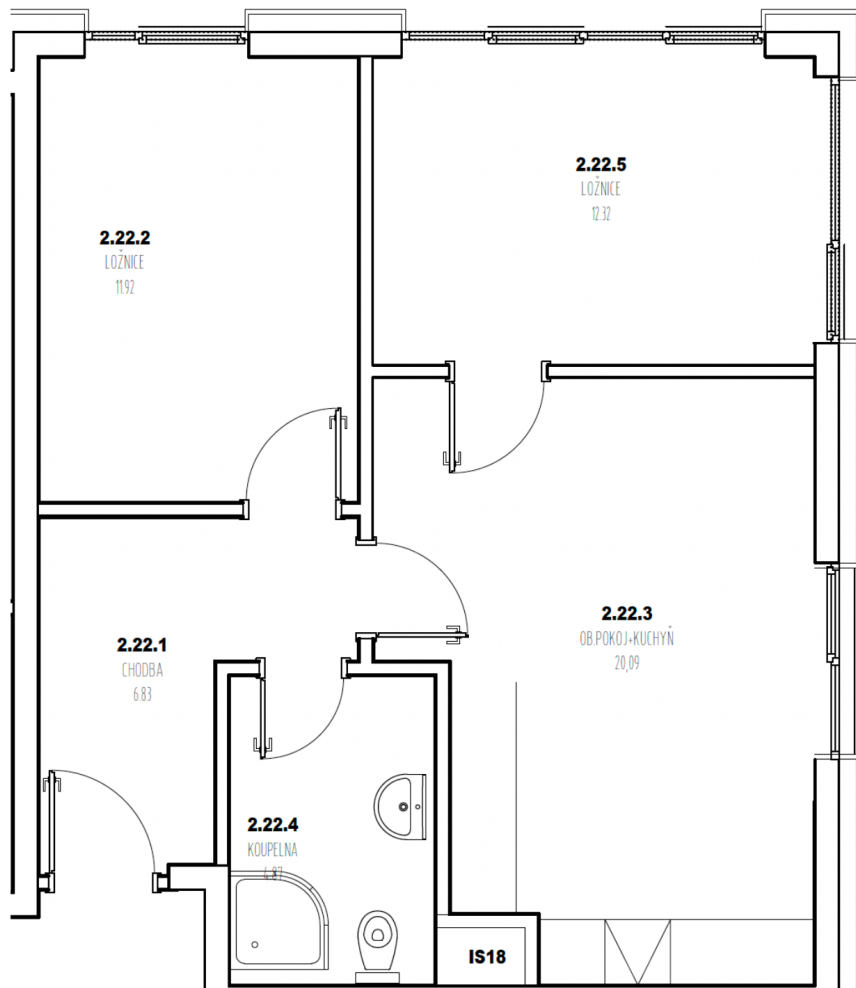

Kategorie bytu: 3kk

Plocha bytu: 56,9 m²

Plocha bytu dle nařízení vlády 366/2013 Sb.

Účel místnosti

Účel místnosti	Plocha
Chodba	6,83 m ²
Ložnice	11,92 m ²
Ložnice	12,32 m ²
Obývací pokoj + kuchyně	20,09 m ²
Koupelna	4,87 m ²

Umístění na patře 2. NP

Poznámka

Vyobrazené zařízení bytu (nábytek, kuchyňská linka) nejsou součástí dodávky. Rozsah je specifikován ve standardu bytu. Investor si vyhrazuje právo na drobné úpravy bez souhlasu klienta.