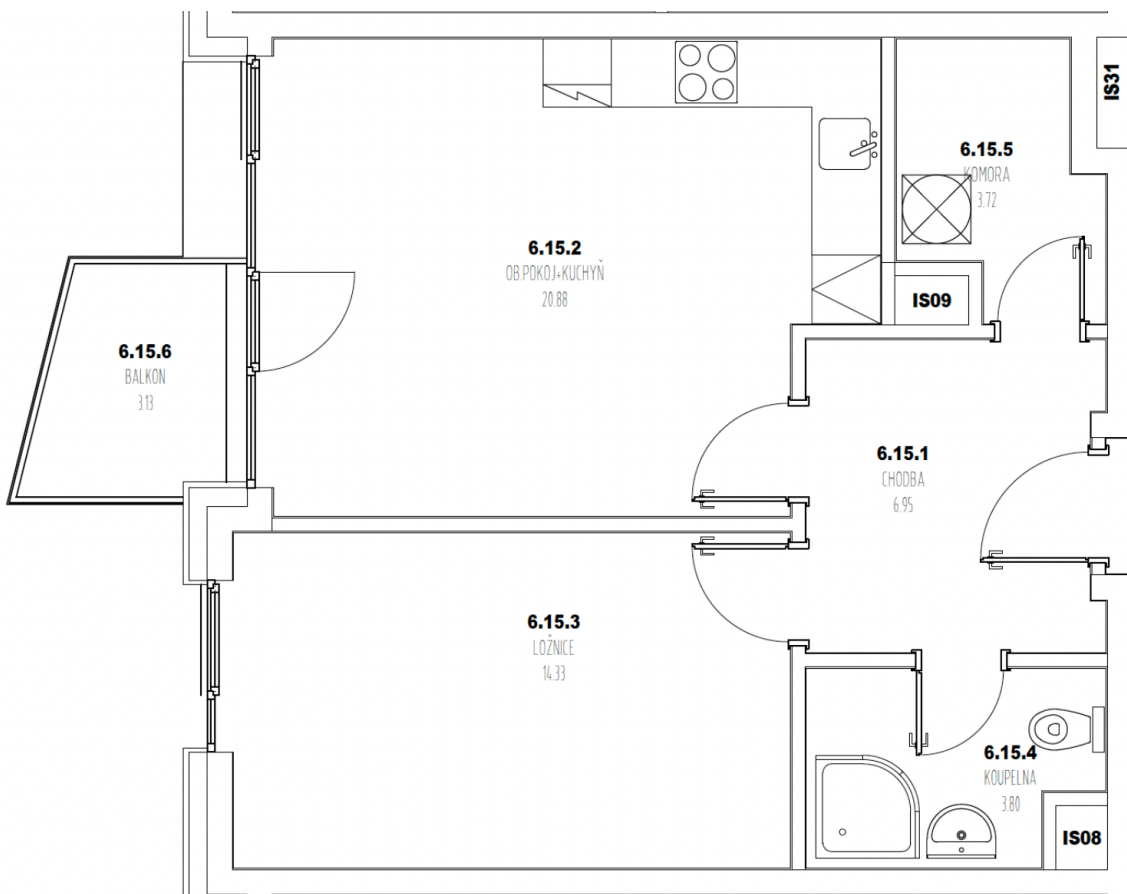

BYT 615

Kategorie bytu: 2kk

Plocha bytu: 54 m²

Plocha bytu dle nařízení vlády 366/2013 Sb.

Účel místnosti

Účel místnosti	Plocha
Chodba	6,95 m ²
Obývací pokoj + kuchyně	20,88 m ²
Ložnice	14,33 m ²
Koupelna	3,80 m ²
Komora	3,72 m ²
Balkon	3,13 m ²

Umístění na patře 6. NP

Poznámka

Vyobrazené zařízení bytu (nábytek, kuchyňská linka) nejsou součástí dodávky. Rozsah je specifikován ve standardu bytu. Investor si vyhrazuje právo na drobné úpravy bez souhlasu klienta.