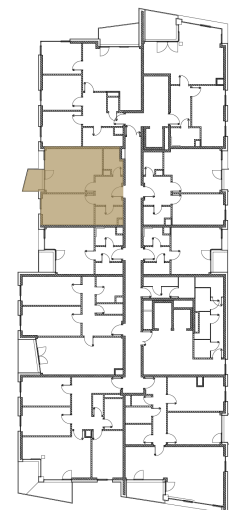

BYT 615

Kategorie bytu: 2kk

Plocha bytu: 54 m²

Plocha bytu dle nařízení vlády 366/2013 Sb.

Účel místnosti

Účel místnosti	Plocha
Chodba	6,95 m ²
Obývací pokoj + kuchyně	20,88 m ²
Ložnice	14,33 m ²
Koupelna	3,80 m ²
Komora	3,72 m ²
Balkon	3,13 m ²

Umístění na patře 6. NP

Poznámka

Vyobrazené zařízení bytu (nábytek, kuchyňská linka) nejsou součástí dodávky. Rozsah je specifikován ve standardu bytu. Investor si vyhrazuje právo na drobné úpravy bez souhlasu klienta.