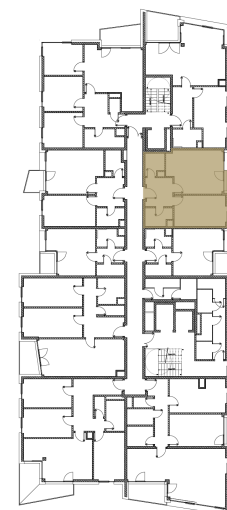

Umístění na patře 10. NP

Poznámka

Vyobrazené zařízení bytu (nábytek, kuchyňská linka) nejsou součástí dodávky. Rozsah je specifikován ve standardu bytu. Investor si vyhrazuje právo na drobné úpravy bez souhlasu klienta.