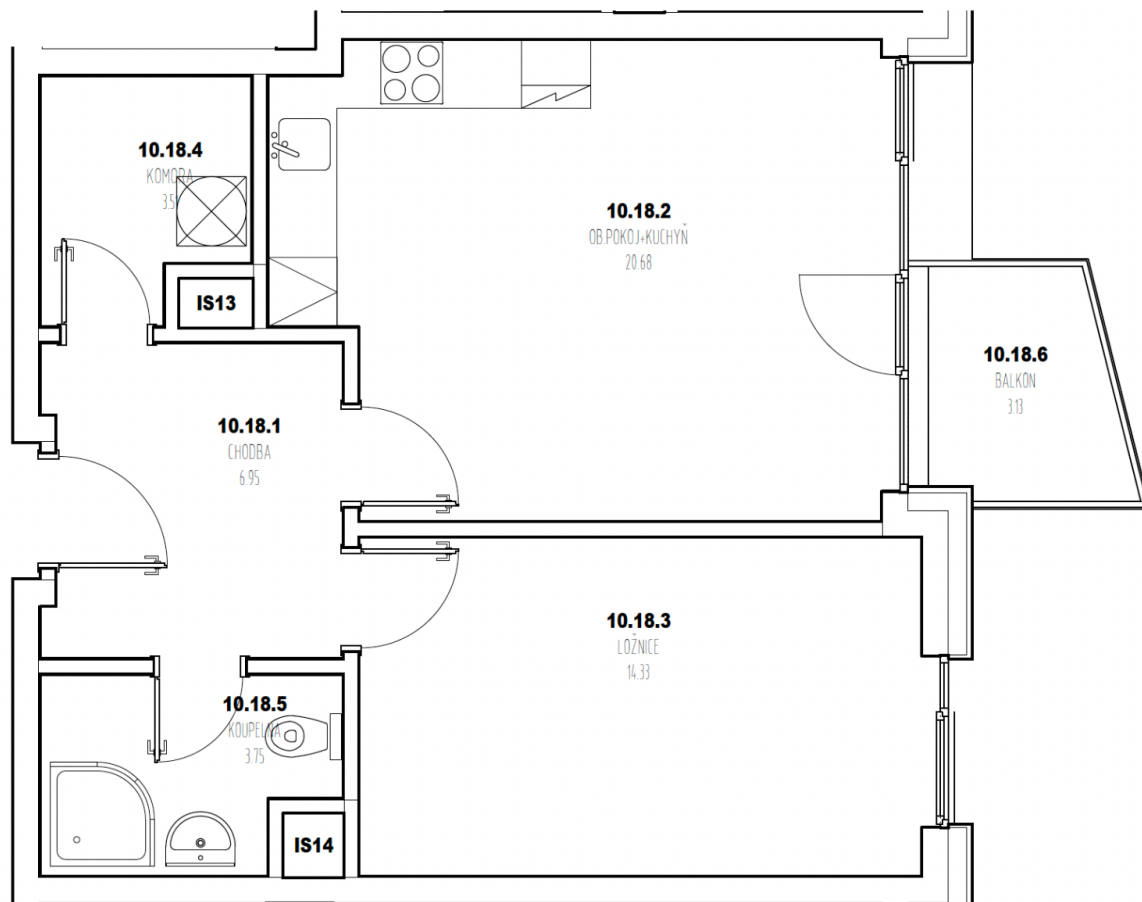

Kategorie bytu: 2kk

Plocha bytu: 53,5 m<sup>2</sup>

Plocha bytu dle nařízení vlády 366/2013 Sb.

## Účel místnosti

Účel místnosti	Plocha
Chodba	6,95 m <sup>2</sup>
Obývací pokoj + kuchyně	20,68 m <sup>2</sup>
Ložnice	14,33 m <sup>2</sup>
Komora	3,51 m <sup>2</sup>
Koupelna	3,75 m <sup>2</sup>
Balkon	3,13 m <sup>2</sup>

## Umístění na patře 10. NP