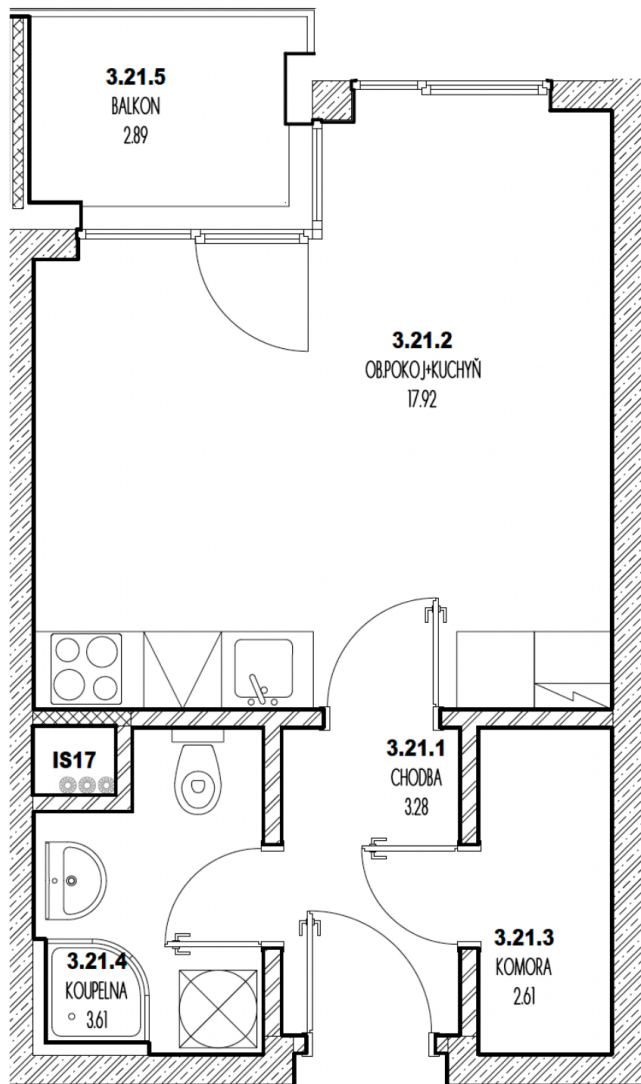

# BYT 321

Kategorie bytu: 1kk

Plocha bytu: 30,3 m<sup>2</sup>

Plocha bytu dle nařízení vlády 366/2013 Sb.

## Účel místnosti

Účel místnosti	Plocha
Chodba	3,28 m <sup>2</sup>
Obývací pokoj + kuchyně	17,92 m <sup>2</sup>
Komora	2,61 m <sup>2</sup>
Koupelna	3,61 m <sup>2</sup>
Balkon	2,89 m <sup>2</sup>

## Umístění na patře 3. NP