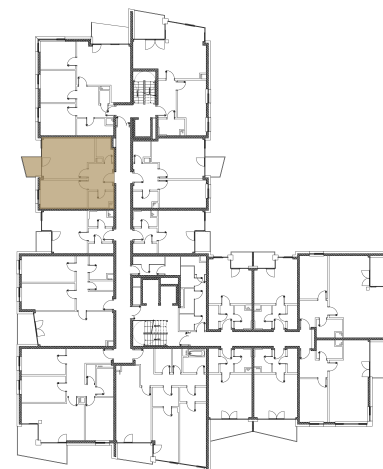

Kategorie bytu: 2kk

Plocha bytu: 53,5 m²

Plocha bytu dle nařízení vlády 366/2013 Sb.

Účel místnosti

Účel místnosti	Plocha
Chodba	6,90 m ²
Obývací pokoj + kuchyně	20,89 m ²
Ložnice	13,95 m ²
Koupelna	3,71 m ²
Komora	3,68 m ²
Balkon	3,13 m ²

Umístění na patře 3. NP

Poznámka

Vyobrazené zařízení bytu (nábytek, kuchyňská linka) nejsou součástí dodávky. Rozsah je specifikován ve standardu bytu. Investor si vyhrazuje právo na drobné úpravy bez souhlasu klienta.