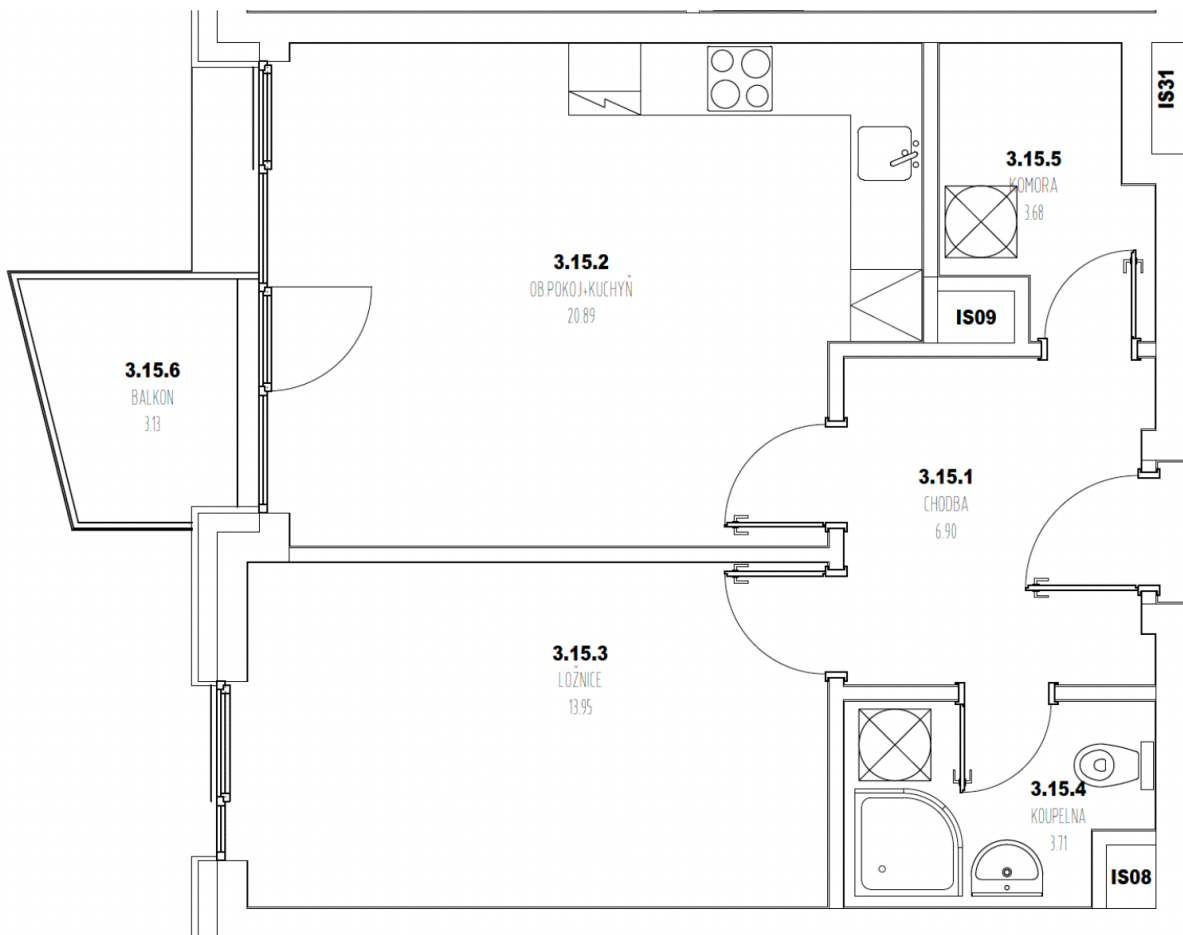

Kategorie bytu: 2kk

Plocha bytu: 53,5 m²

Plocha bytu dle nařízení vlády 366/2013 Sb.

Účel místnosti

Účel místnosti	Plocha
Chodba	6,90 m ²
Obývací pokoj + kuchyně	20,89 m ²
Ložnice	13,95 m ²
Koupelna	3,71 m ²
Komora	3,68 m ²
Balkon	3,13 m ²

Umístění na patře 3. NP

Poznámka

Vyobrazené zařízení bytu (nábytek, kuchyňská linka) nejsou součástí dodávky. Rozsah je specifikován ve standardu bytu. Investor si vyhrazuje právo na drobné úpravy bez souhlasu klienta.