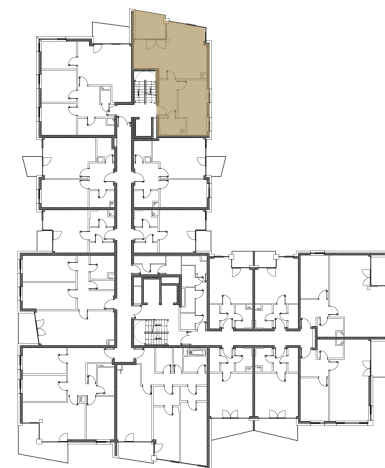

Kategorie bytu: 3kk

Plocha bytu: 63,5 m²

Plocha bytu dle nařízení vlády 366/2013 Sb.

Účel místnosti

| Účel místnosti | Plocha |
|-------------------------|----------------------|
| Chodba | 7,20 m ² |
| Obývací pokoj + kuchyně | 21,25 m ² |
| Ložnice | 15,39 m ² |
| Ložnice | 9,89 m ² |
| Koupelna | 3,94 m ² |
| Balkon | 7,38 m ² |

Umístění na patře 3. NP

Poznámka

Vyobrazené zařízení bytu (nábytek, kuchyňská linka) nejsou součástí dodávky. Rozsah je specifikován ve standardu bytu. Investor si vyhrazuje právo na drobné úpravy bez souhlasu klienta.