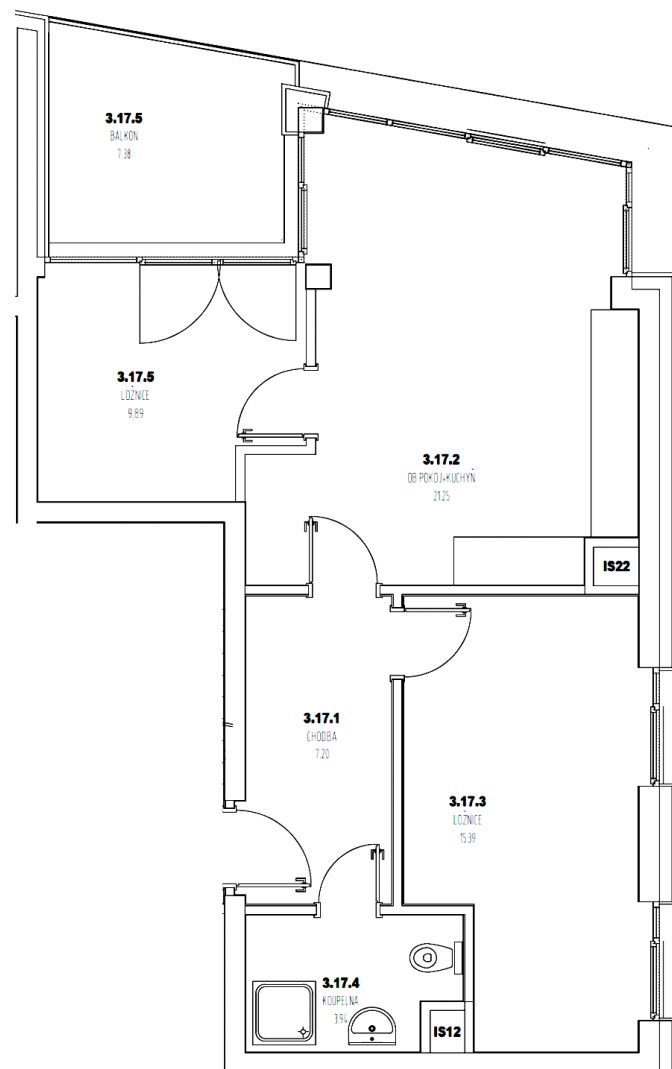

Kategorie bytu: 3kk

Plocha bytu: 63,5 m²

Plocha bytu dle nařízení vlády 366/2013 Sb.

Účel místnosti

| Účel místnosti | Plocha |
|-------------------------|----------------------|
| Chodba | 7,20 m ² |
| Obývací pokoj + kuchyně | 21,25 m ² |
| Ložnice | 15,39 m ² |
| Ložnice | 9,89 m ² |
| Koupelna | 3,94 m ² |
| Balkon | 7,38 m ² |

Umístění na patře 3. NP

Poznámka

Vyobrazené zařízení bytu (nábytek, kuchyňská linka) nejsou součástí dodávky. Rozsah je specifikován ve standardu bytu. Investor si vyhrazuje právo na drobné úpravy bez souhlasu klienta.