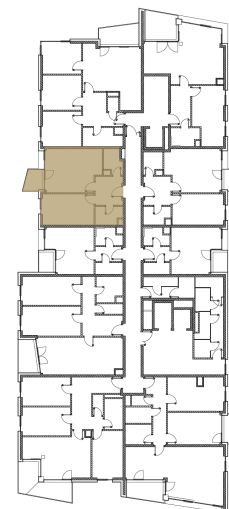

Kategorie bytu: 2kk

Plocha bytu: 54 m<sup>2</sup>

Plocha bytu dle nařízení vlády 366/2013 Sb.

## Účel místnosti

Účel místnosti	Plocha
Chodba	6,95 m <sup>2</sup>
Obývací pokoj + kuchyně	20,88 m <sup>2</sup>
Ložnice	14,33 m <sup>2</sup>
Koupelna	3,80 m <sup>2</sup>
Komora	3,72 m <sup>2</sup>
Balkon	3,13 m <sup>2</sup>

## Umístění na patře 8. NP