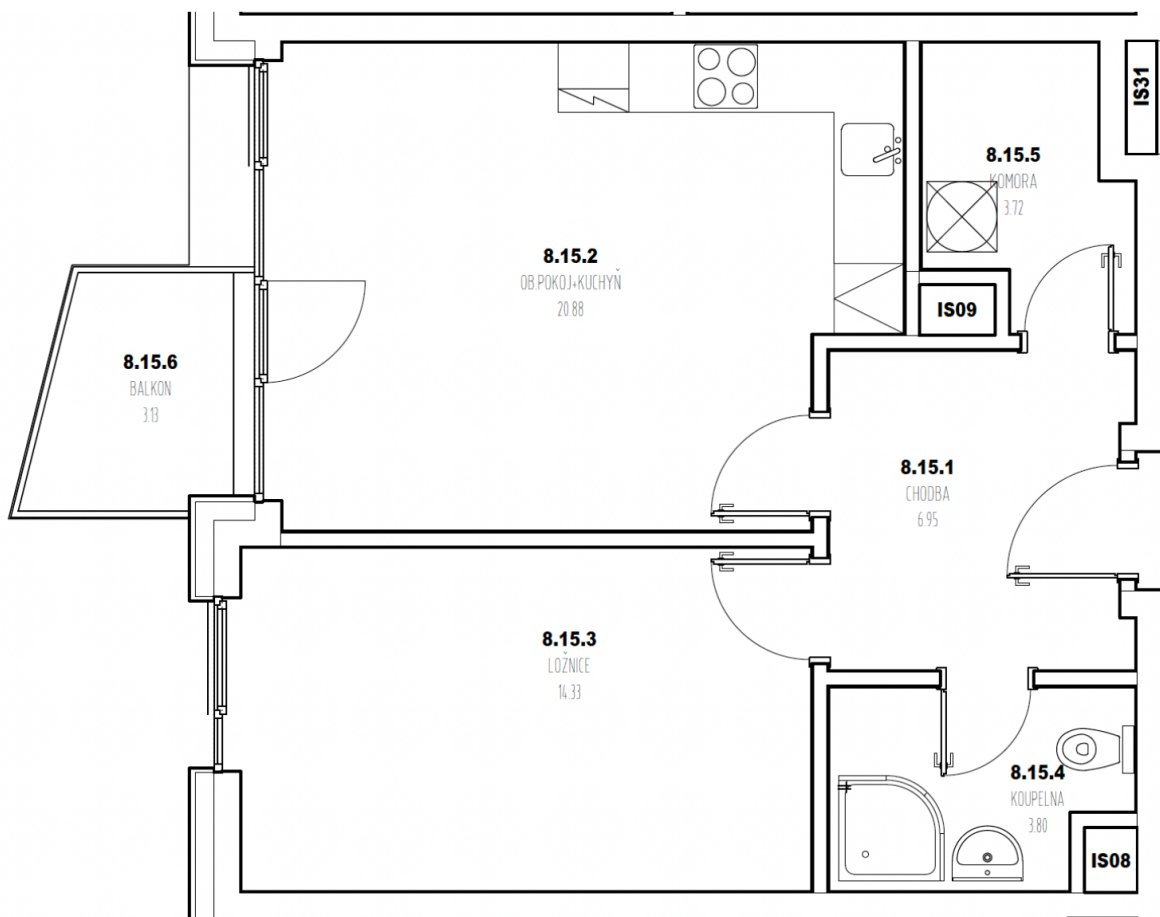

Kategorie bytu: 2kk

Plocha bytu: 54 m<sup>2</sup>

Plocha bytu dle nařízení vlády 366/2013 Sb.

## Účel místnosti

Účel místnosti	Plocha
Chodba	6,95 m <sup>2</sup>
Obývací pokoj + kuchyně	20,88 m <sup>2</sup>
Ložnice	14,33 m <sup>2</sup>
Koupelna	3,80 m <sup>2</sup>
Komora	3,72 m <sup>2</sup>
Balkon	3,13 m <sup>2</sup>

## Umístění na patře 8. NP