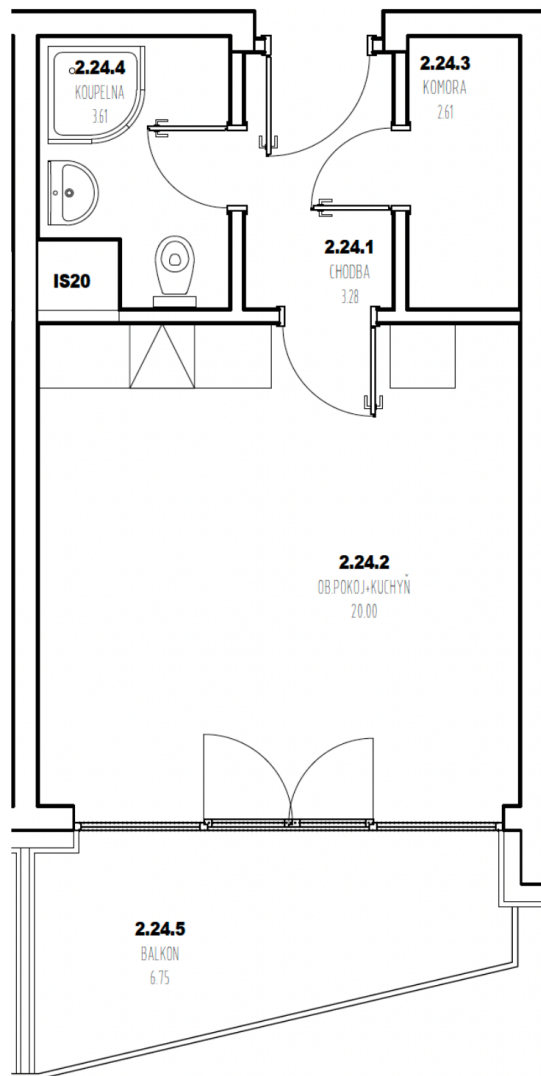

# BYT 224

Kategorie bytu: 1kk

Plocha bytu: 32,3 m<sup>2</sup>

Plocha bytu dle nařízení vlády 366/2013 Sb.

## Účel místnosti

Účel místnosti	Plocha
Chodba	3,28 m <sup>2</sup>
Obývací pokoj + kuchyně	20,00 m <sup>2</sup>
Koupelna	3,61 m <sup>2</sup>
Komora	2,61 m <sup>2</sup>
Balkon	6,75 m <sup>2</sup>

## Umístění na patře 2. NP