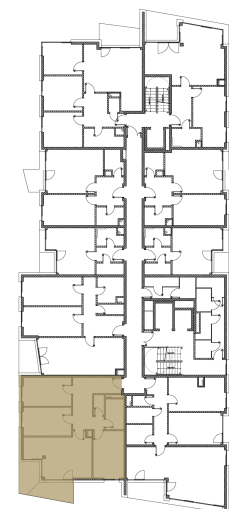

REZIDENCE LEOPOLDOVA

BYT 512

Kategorie bytu: 4kk

Plocha bytu: 88,9 m²

Plocha bytu dle nařízení vlády 366/2013 Sb.

Účel místnosti

Účel místnosti	Plocha
Chodba	14,87 m ²
Pokoj	12,47 m ²
Pokoj	12,40 m ²
Obývací pokoj + kuchyně	22,08 m ²
Ložnice	13,09 m ²
Koupelna	4,85 m ²
WC	1,75 m ²
Balkon	11,15 m ²

Umístění na patře 5. NP

Poznámka

Vyobrazené zařízení bytu (nábytek, kuchyňská linka) nejsou součástí dodávky. Rozsah je specifikován ve standardu bytu. Investor si vyhrazuje právo na drobné úpravy bez souhlasu klienta.