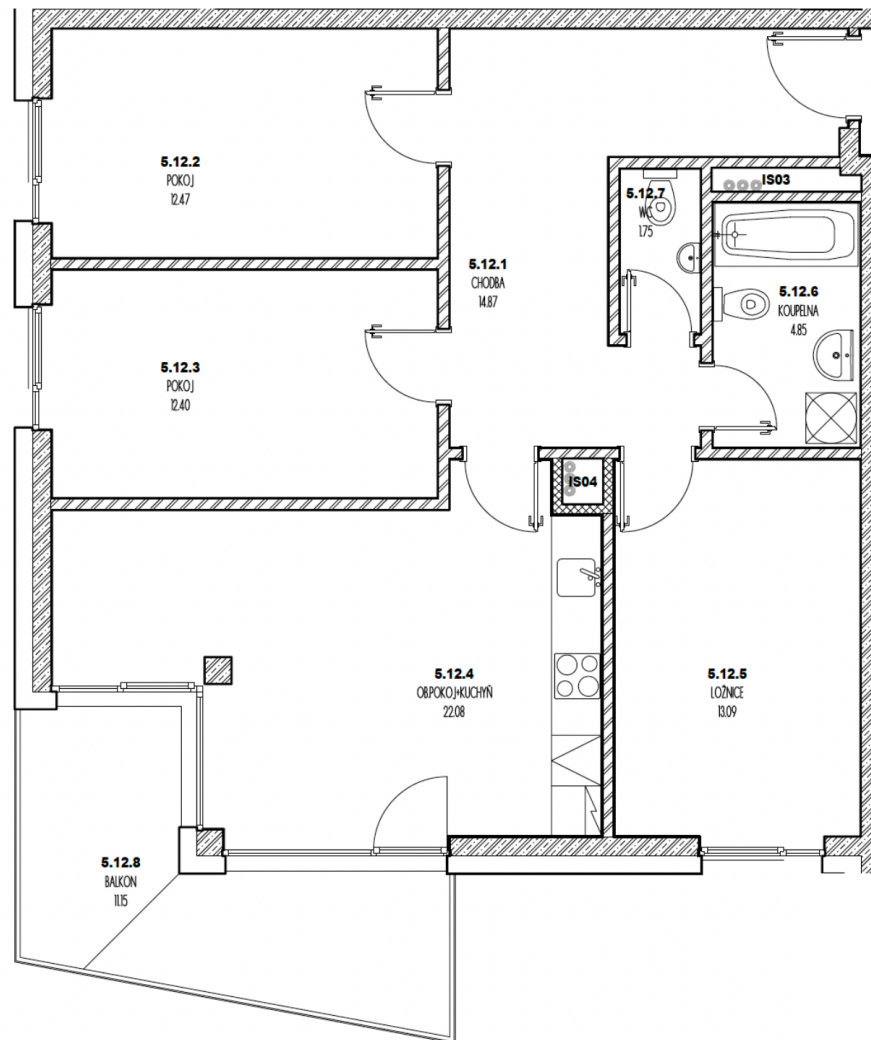

REZIDENCE LEOPOLDOVA

BYT 512

Kategorie bytu: 4kk

Plocha bytu: 88,9 m²

Plocha bytu dle nařízení vlády 366/2013 Sb.

Účel místnosti

Účel místnosti	Plocha
Chodba	14,87 m ²
Pokoj	12,47 m ²
Pokoj	12,40 m ²
Obývací pokoj + kuchyně	22,08 m ²
Ložnice	13,09 m ²
Koupelna	4,85 m ²
WC	1,75 m ²
Balkon	11,15 m ²

Umístění na patře 5. NP

Poznámka

Vyobrazené zařízení bytu (nábytek, kuchyňská linka) nejsou součástí dodávky. Rozsah je specifikován ve standardu bytu. Investor si vyhrazuje právo na drobné úpravy bez souhlasu klienta.