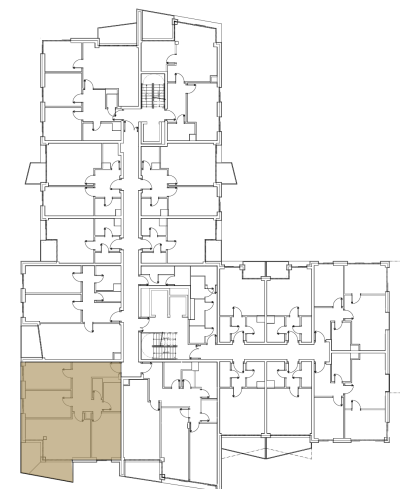

REZIDENCE LEOPOLDOVA

BYT 212

Kategorie bytu: 4kk

Plocha bytu: 87,9 m²

Plocha bytu dle nařízení vlády 366/2013 Sb.

Účel místnosti

Účel místnosti	Plocha
Chodba	14,69 m ²
Pokoj	12,25 m ²
Pokoj	12,32 m ²
Obývací pokoj + kuchyně	21,78 m ²
Ložnice	12,87 m ²
Koupelna	4,77 m ²
WC	1,75 m ²
Balkon	11,15 m ²

Umístění na patře 2. NP

Poznámka

Vyobrazené zařízení bytu (nábytek, kuchyňská linka) nejsou součástí dodávky. Rozsah je specifikován ve standardu bytu. Investor si vyhrazuje právo na drobné úpravy bez souhlasu klienta.