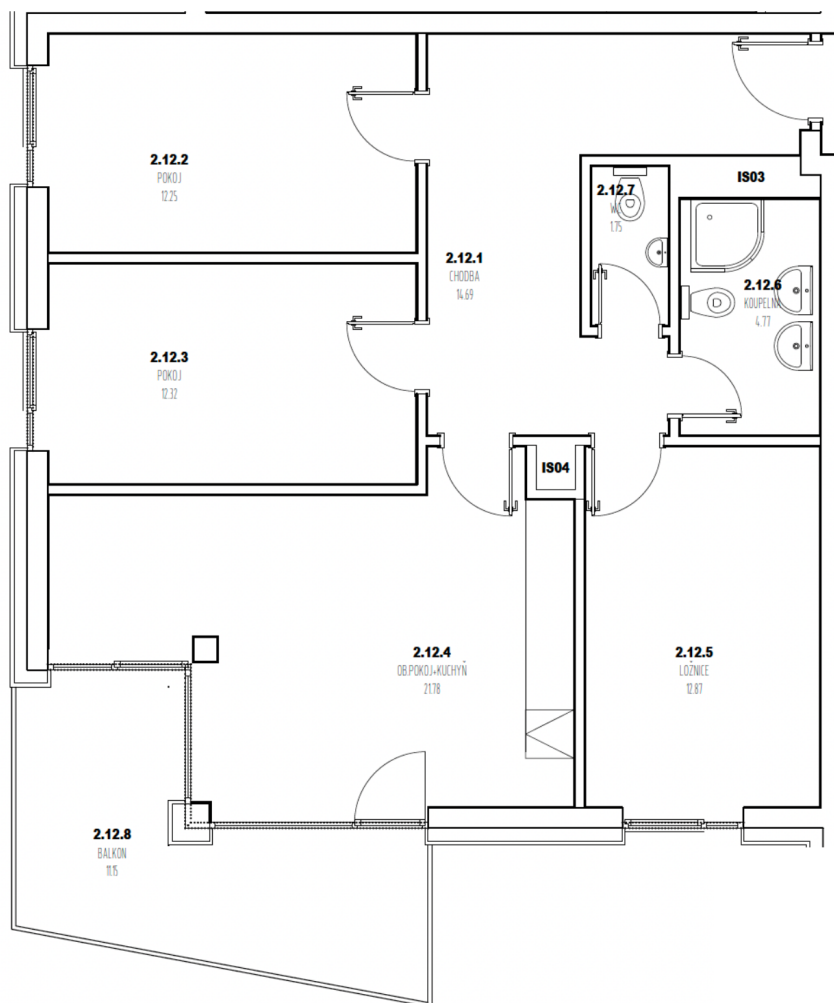

REZIDENCE LEOPOLDOVA

BYT 212

Kategorie bytu: 4kk

Plocha bytu: 87,9 m²

Plocha bytu dle nařízení vlády 366/2013 Sb.

Účel místnosti

Účel místnosti	Plocha
Chodba	14,69 m ²
Pokoj	12,25 m ²
Pokoj	12,32 m ²
Obývací pokoj + kuchyně	21,78 m ²
Ložnice	12,87 m ²
Koupelna	4,77 m ²
WC	1,75 m ²
Balkon	11,15 m ²

Umístění na patře 2. NP

Poznámka

Vyobrazené zařízení bytu (nábytek, kuchyňská linka) nejsou součástí dodávky. Rozsah je specifikován ve standardu bytu. Investor si vyhrazuje právo na drobné úpravy bez souhlasu klienta.