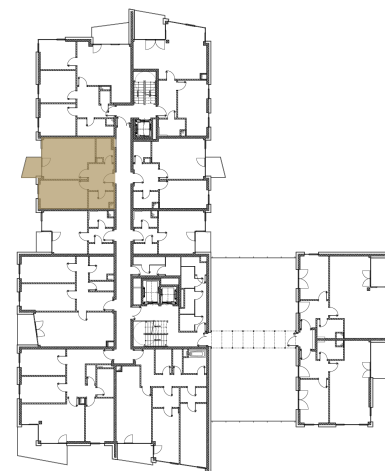

BYT 415

Kategorie bytu: 2kk

Plocha bytu: 53,5 m²

Plocha bytu dle nařízení vlády 366/2013 Sb.

Účel místnosti

Účel místnosti	Plocha
Chodba	6,90 m ²
Obývací pokoj + kuchyně	20,89 m ²
Ložnice	13,95 m ²
Koupelna	3,71 m ²
Komora	3,68 m ²
Balkon	3,13 m ²

Umístění na patře 4. NP

Poznámka

Vyobrazené zařízení bytu (nábytek, kuchyňská linka) nejsou součástí dodávky. Rozsah je specifikován ve standardu bytu. Investor si vyhrazuje právo na drobné úpravy bez souhlasu klienta.