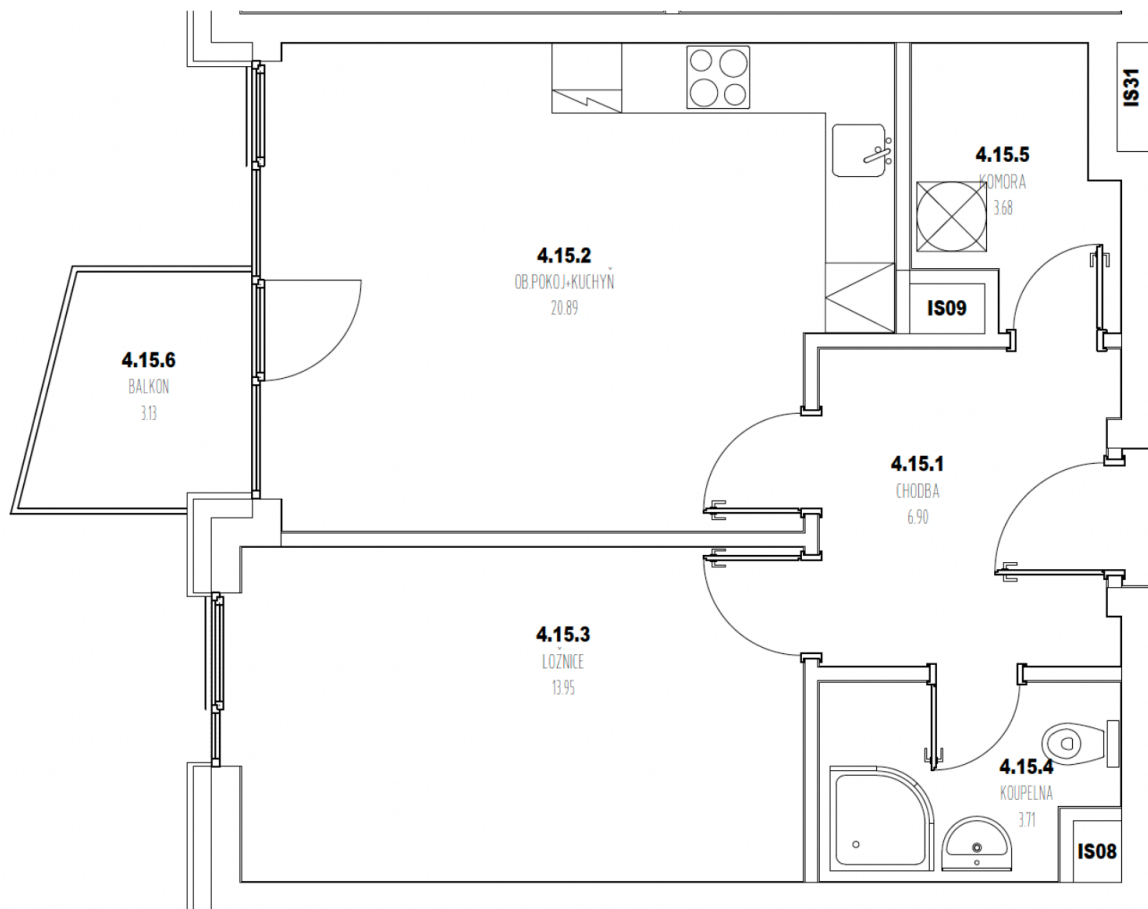

BYT 415

Kategorie bytu: 2kk

Plocha bytu: 53,5 m²

Plocha bytu dle nařízení vlády 366/2013 Sb.

Účel místnosti

Účel místnosti	Plocha
Chodba	6,90 m ²
Obývací pokoj + kuchyně	20,89 m ²
Ložnice	13,95 m ²
Koupelna	3,71 m ²
Komora	3,68 m ²
Balkon	3,13 m ²

Umístění na patře 4. NP

Poznámka

Vyobrazené zařízení bytu (nábytek, kuchyňská linka) nejsou součástí dodávky. Rozsah je specifikován ve standardu bytu. Investor si vyhrazuje právo na drobné úpravy bez souhlasu klienta.