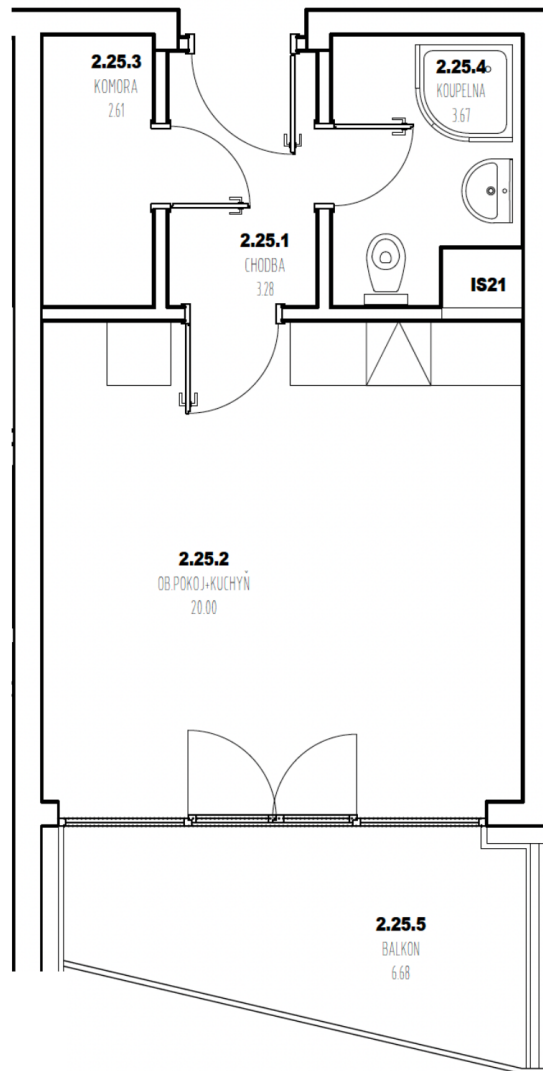

# BYT 225

Kategorie bytu: 1kk

Plocha bytu: 32,3 m<sup>2</sup>

Plocha bytu dle nařízení vlády 366/2013 Sb.

## Účel místnosti

Účel místnosti	Plocha
Chodba	6,85 m <sup>2</sup>
Obývací pokoj + kuchyně	20,00 m <sup>2</sup>
Komora	2,61 m <sup>2</sup>
Koupelna	3,61 m <sup>2</sup>
Balkon	6,68 m <sup>2</sup>

## Umístění na patře 2. NP