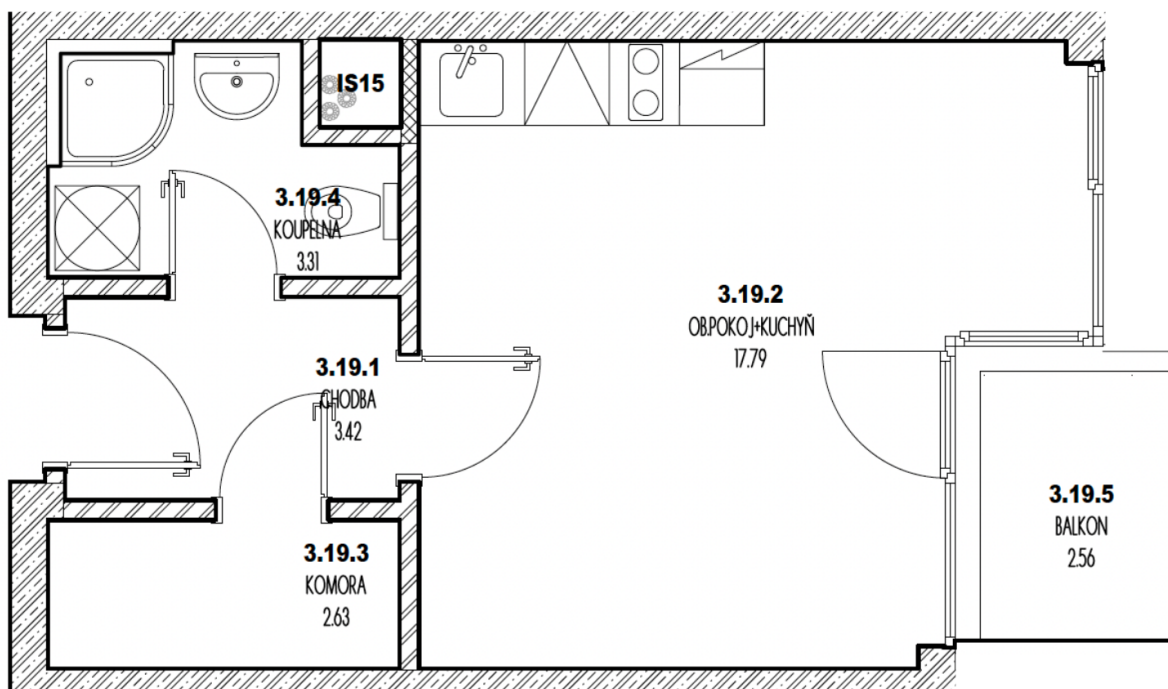

BYT 319

Kategorie bytu: 1kk

Plocha bytu: 30,3 m²

Plocha bytu dle nařízení vlády 366/2013 Sb.

Účel místnosti

Účel místnosti	Plocha
Chodba	3,42 m ²
Obývací pokoj + kuchyně	17,79 m ²
Komora	2,63 m ²
Koupelna	3,31 m ²
Balkon	2,56 m ²

Umístění na patře 3. NP

Poznámka

Vyobrazené zařízení bytu (nábytek, kuchyňská linka) nejsou součástí dodávky. Rozsah je specifikován ve standardu bytu. Investor si vyhrazuje právo na drobné úpravy bez souhlasu klienta.