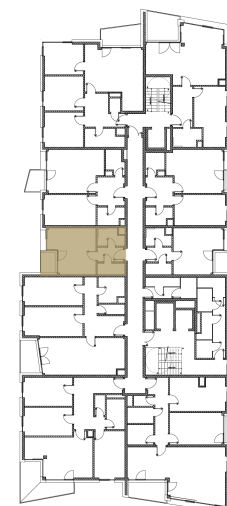

Kategorie bytu: 1kk

Plocha bytu: 30,4 m²

Plocha bytu dle nařízení vlády 366/2013 Sb.

Účel místnosti

Účel místnosti	Plocha
Chodba	3,43 m ²
Obývací pokoj + kuchyně	17,51 m ²
Koupelna	3,58 m ²
Komora	2,85 m ²
Balkon	2,56 m ²

Umístění na patře 10. NP

Poznámka

Vyobrazené zařízení bytu (nábytek, kuchyňská linka) nejsou součástí dodávky. Rozsah je specifikován ve standardu bytu. Investor si vyhrazuje právo na drobné úpravy bez souhlasu klienta.