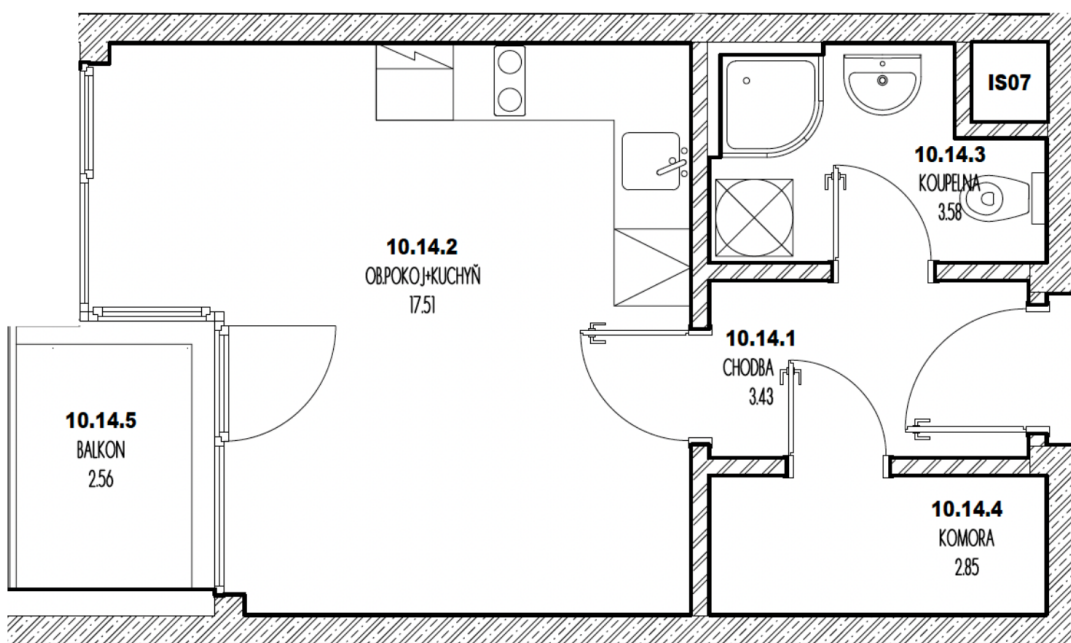

Kategorie bytu: 1kk

Plocha bytu: 30,4 m²

Plocha bytu dle nařízení vlády 366/2013 Sb.

Účel místnosti

Účel místnosti	Plocha
Chodba	3,43 m ²
Obývací pokoj + kuchyně	17,51 m ²
Koupelna	3,58 m ²
Komora	2,85 m ²
Balkon	2,56 m ²

Umístění na patře 10. NP

Poznámka

Vyobrazené zařízení bytu (nábytek, kuchyňská linka) nejsou součástí dodávky. Rozsah je specifikován ve standardu bytu. Investor si vyhrazuje právo na drobné úpravy bez souhlasu klienta.