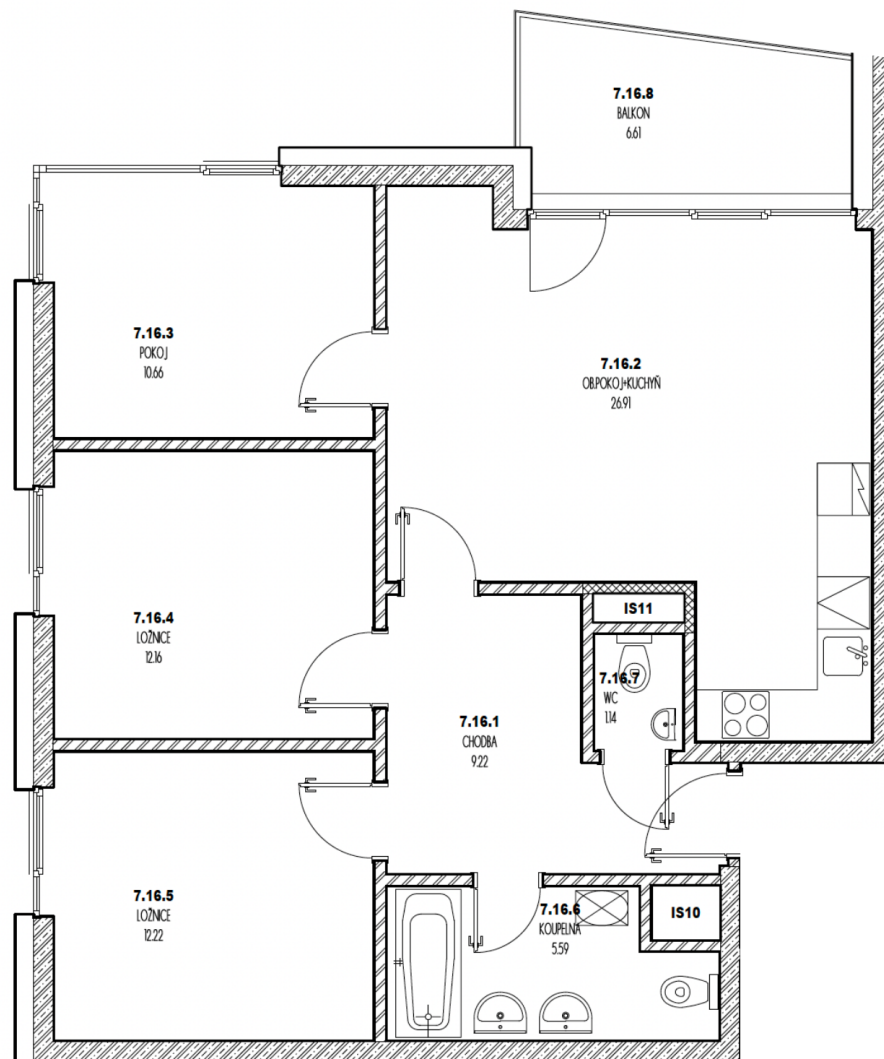

Kategorie bytu: 4kk

Plocha bytu: 84,7 m²

Plocha bytu dle nařízení vlády 366/2013 Sb.

Účel místnosti

Účel místnosti	Plocha
Chodba	9,22 m ²
Obývací pokoj + kuchyně	26,91 m ²
Pokoj	10,66 m ²
Ložnice	12,16 m ²
Ložnice	12,22 m ²
Koupelna	5,59 m ²
WC	1,14 m ²
Balkon	6,61 m ²

Umístění na patře 7. NP

Poznámka

Vyobrazené zařízení bytu (nábytek, kuchyňská linka) nejsou součástí dodávky. Rozsah je specifikován ve standardu bytu. Investor si vyhrazuje právo na drobné úpravy bez souhlasu klienta.