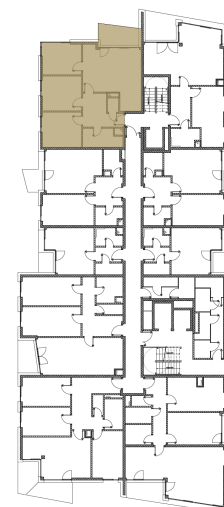

Kategorie bytu: 4kk

Plocha bytu: 84,7 m²

Plocha bytu dle nařízení vlády 366/2013 Sb.

Účel místnosti

Účel místnosti	Plocha
Chodba	9,22 m ²
Obývací pokoj + kuchyně	26,91 m ²
Pokoj	10,66 m ²
Ložnice	12,16 m ²
Ložnice	12,22 m ²
Koupelna	5,59 m ²
WC	1,14 m ²
Balkon	6,61 m ²

Umístění na patře 7. NP

Poznámka

Vyobrazené zařízení bytu (nábytek, kuchyňská linka) nejsou součástí dodávky. Rozsah je specifikován ve standardu bytu. Investor si vyhrazuje právo na drobné úpravy bez souhlasu klienta.