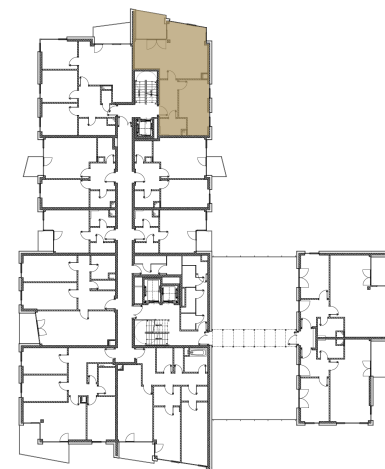

REZIDENCE LEOPOLDOVA

BYT 417

Kategorie bytu: 3kk

Plocha bytu: 63,5 m²

Plocha bytu dle nařízení vlády 366/2013 Sb.

Účel místnosti

Účel místnosti	Plocha
Chodba	7,20 m ²
Obývací pokoj + kuchyně	21,25 m ²
Ložnice	15,39 m ²
Ložnice	9,89 m ²
Koupelna	3,94 m ²
Balkon	7,38 m ²

Umístění na patře 4. NP

Poznámka

Vyobrazené zařízení bytu (nábytek, kuchyňská linka) nejsou součástí dodávky. Rozsah je specifikován ve standardu bytu. Investor si vyhrazuje právo na drobné úpravy bez souhlasu klienta.