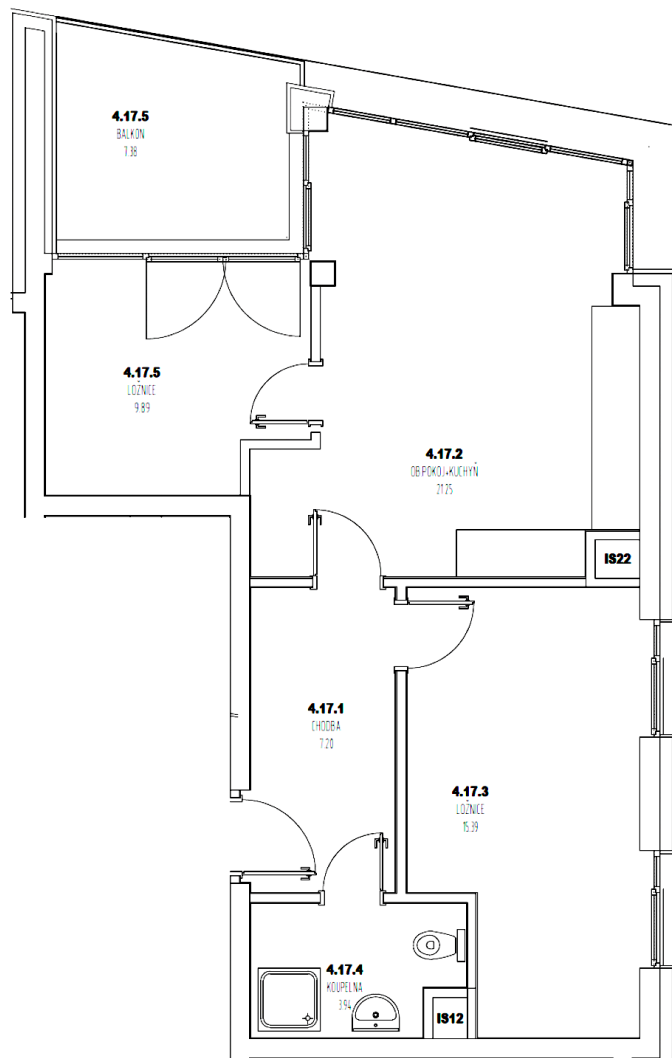

REZIDENCE LEOPOLDOVA

BYT 417

Kategorie bytu: 3kk

Plocha bytu: 63,5 m²

Plocha bytu dle nařízení vlády 366/2013 Sb.

Účel místnosti

Účel místnosti	Plocha
Chodba	7,20 m ²
Obývací pokoj + kuchyně	21,25 m ²
Ložnice	15,39 m ²
Ložnice	9,89 m ²
Koupelna	3,94 m ²
Balkon	7,38 m ²

Umístění na patře 4. NP

Poznámka

Vyobrazené zařízení bytu (nábytek, kuchyňská linka) nejsou součástí dodávky. Rozsah je specifikován ve standardu bytu. Investor si vyhrazuje právo na drobné úpravy bez souhlasu klienta.