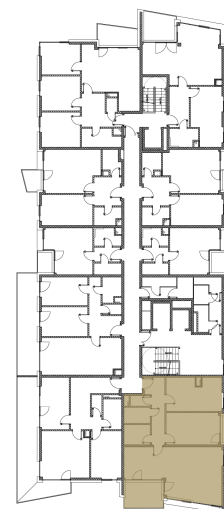

Kategorie bytu: 3kk

Plocha bytu: 98,9 m²

Plocha bytu dle nařízení vlády 366/2013 Sb.

Účel místnosti

Účel místnosti	Plocha
Chodba	9,16 m ²
Ložnice	16,54 m ²
Ložnice	15,20 m ²
Obývací pokoj + kuchyně	39,21 m ²
Koupelna	4,65 m ²
Šatna	3,63 m ²
WC	1,71 m ²
Balkon	8,55 m ²
Balkon	4,00 m ²

Umístění na patře 11. NP

Poznámka

Vyobrazené zařízení bytu (nábytek, kuchyňská linka) nejsou součástí dodávky. Rozsah je specifikován ve standardu bytu. Investor si vyhrazuje právo na drobné úpravy bez souhlasu klienta.