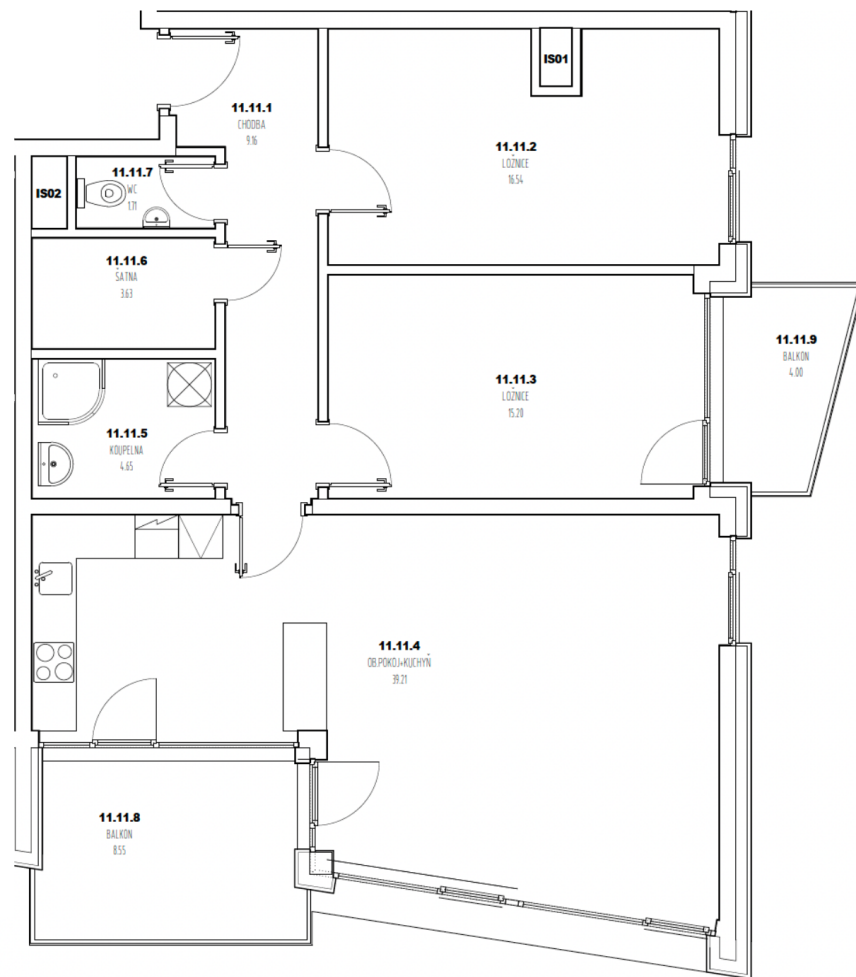

Kategorie bytu: 3kk

Plocha bytu: 98,9 m²

Plocha bytu dle nařízení vlády 366/2013 Sb.

Účel místnosti

Účel místnosti	Plocha
Chodba	9,16 m ²
Ložnice	16,54 m ²
Ložnice	15,20 m ²
Obývací pokoj + kuchyně	39,21 m ²
Koupelna	4,65 m ²
Šatna	3,63 m ²
WC	1,71 m ²
Balkon	8,55 m ²
Balkon	4,00 m ²

Umístění na patře 11. NP

Poznámka

Vyobrazené zařízení bytu (nábytek, kuchyňská linka) nejsou součástí dodávky. Rozsah je specifikován ve standardu bytu. Investor si vyhrazuje právo na drobné úpravy bez souhlasu klienta.