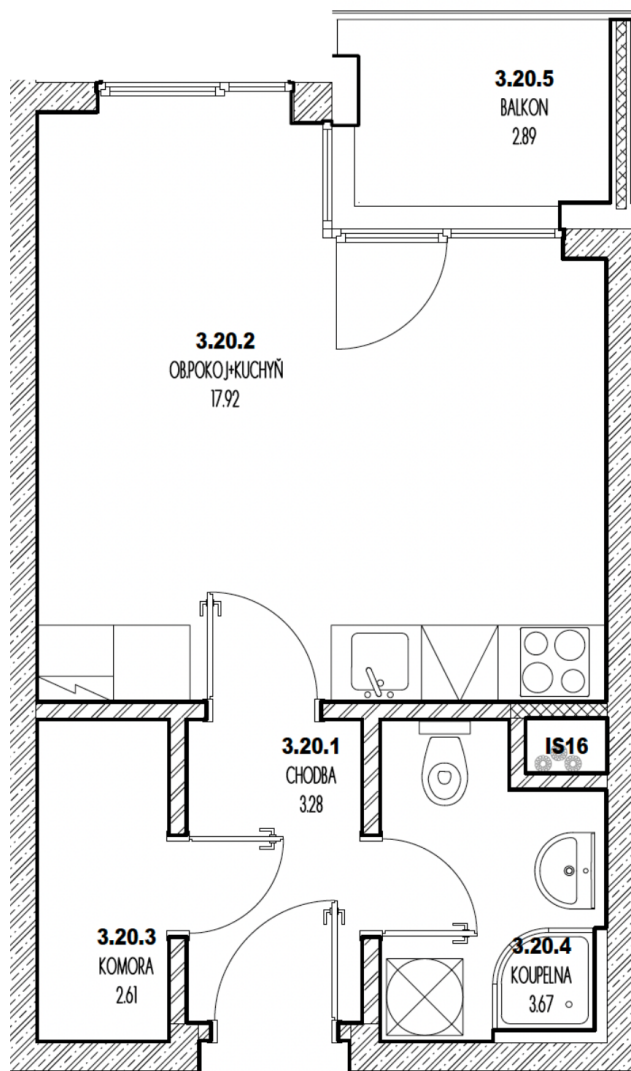

REZIDENCE LEOPOLDOVA

BYT 320

Kategorie bytu: 1kk

Plocha bytu: 30,3 m²

Plocha bytu dle nařízení vlády 366/2013 Sb.

Účel místnosti	Plocha
Chodba	3,28 m ²
Obývací pokoj + kuchyně	17,92 m ²
Komora	2,61 m ²
Koupelna	3,67 m ²
Balkon	2,89 m ²

Umístění na patře 3. NP

Poznámka

Vyobrazené zařízení bytu (nábytek, kuchyňská linka) nejsou součástí dodávky. Rozsah je specifikován ve standardu bytu. Investor si vyhrazuje právo na drobné úpravy bez souhlasu klienta.