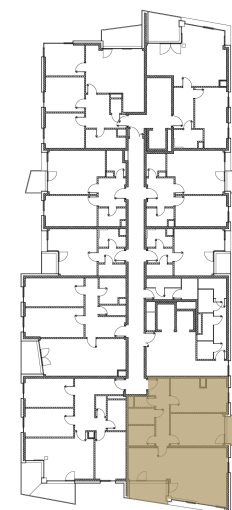

Umístění na patře 8. NP

Poznámka

Vyobrazené zařízení bytu (nábytek, kuchyňská linka) nejsou součástí dodávky. Rozsah je specifikován ve standardu bytu. Investor si vyhrazuje právo na drobné úpravy bez souhlasu klienta.