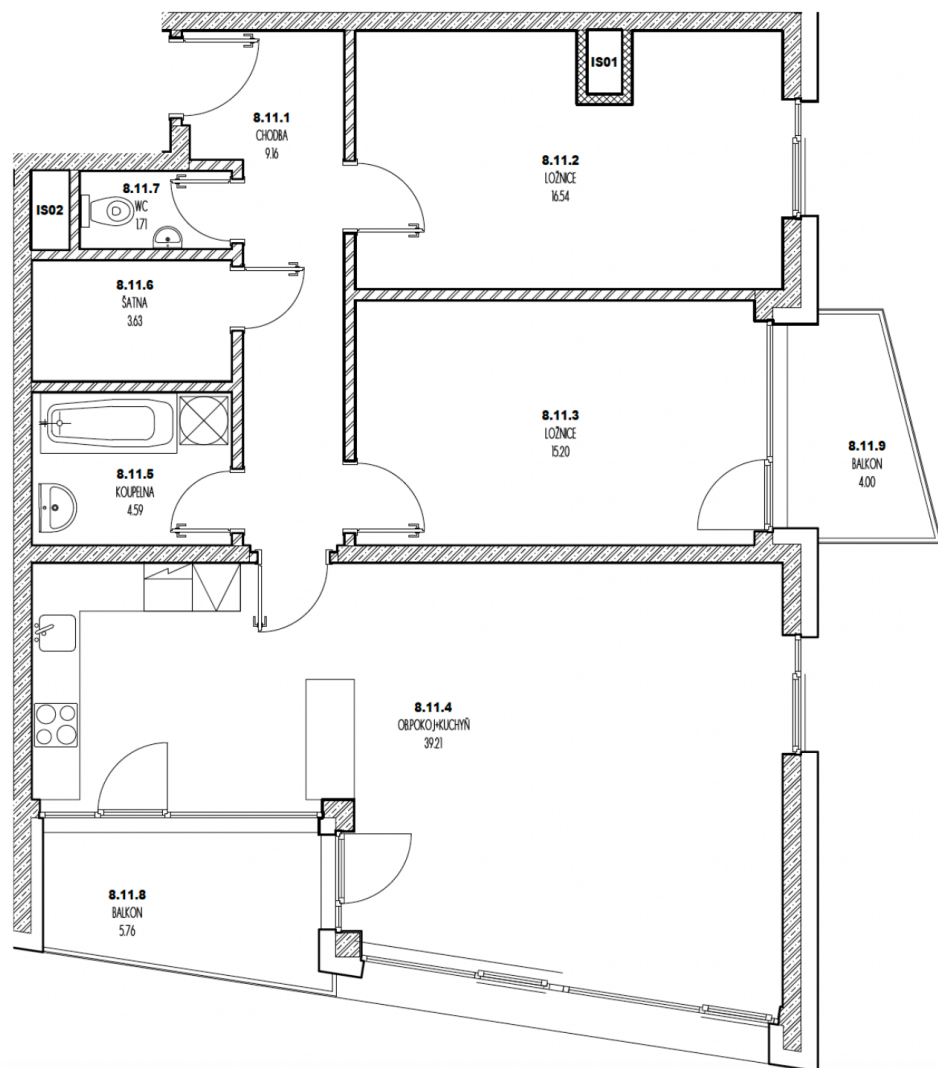

# BYT 811

Kategorie bytu: 3kk

Plocha bytu: 98,9 m<sup>2</sup>

Plocha bytu dle nařízení vlády 366/2013 Sb.

## Účel místnosti

Účel místnosti	Plocha
Chodba	9,16 m <sup>2</sup>
Ložnice	16,54 m <sup>2</sup>
Ložnice	15,20 m <sup>2</sup>
Obývací pokoj + kuchyně	39,21 m <sup>2</sup>
Koupelna	4,59 m <sup>2</sup>
Šatna	3,63 m <sup>2</sup>
WC	1,71 m <sup>2</sup>
Balkon	5,76 m <sup>2</sup>
Balkon	4,00 m <sup>2</sup>

## Umístění na patře 8. NP