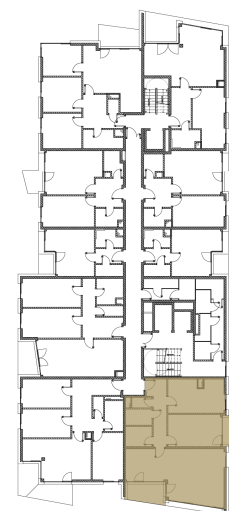

REZIDENCE LEOPOLDOVA

BYT 511

Kategorie bytu: 3kk

Plocha bytu: 98,9 m²

Plocha bytu dle nařízení vlády 366/2013 Sb.

Účel místnosti

Účel místnosti	Plocha
Chodba	9,16 m ²
Ložnice	16,54 m ²
Ložnice	15,20 m ²
Obývací pokoj + kuchyně	39,21 m ²
Koupelna	4,59 m ²
Šatna	3,63 m ²
WC	1,71 m ²
Balkon	5,76 m ²
Balkon	4,00 m ²

Umístění na patře 5. NP

Poznámka

Vyobrazené zařízení bytu (nábytek, kuchyňská linka) nejsou součástí dodávky. Rozsah je specifikován ve standardu bytu. Investor si vyhrazuje právo na drobné úpravy bez souhlasu klienta.