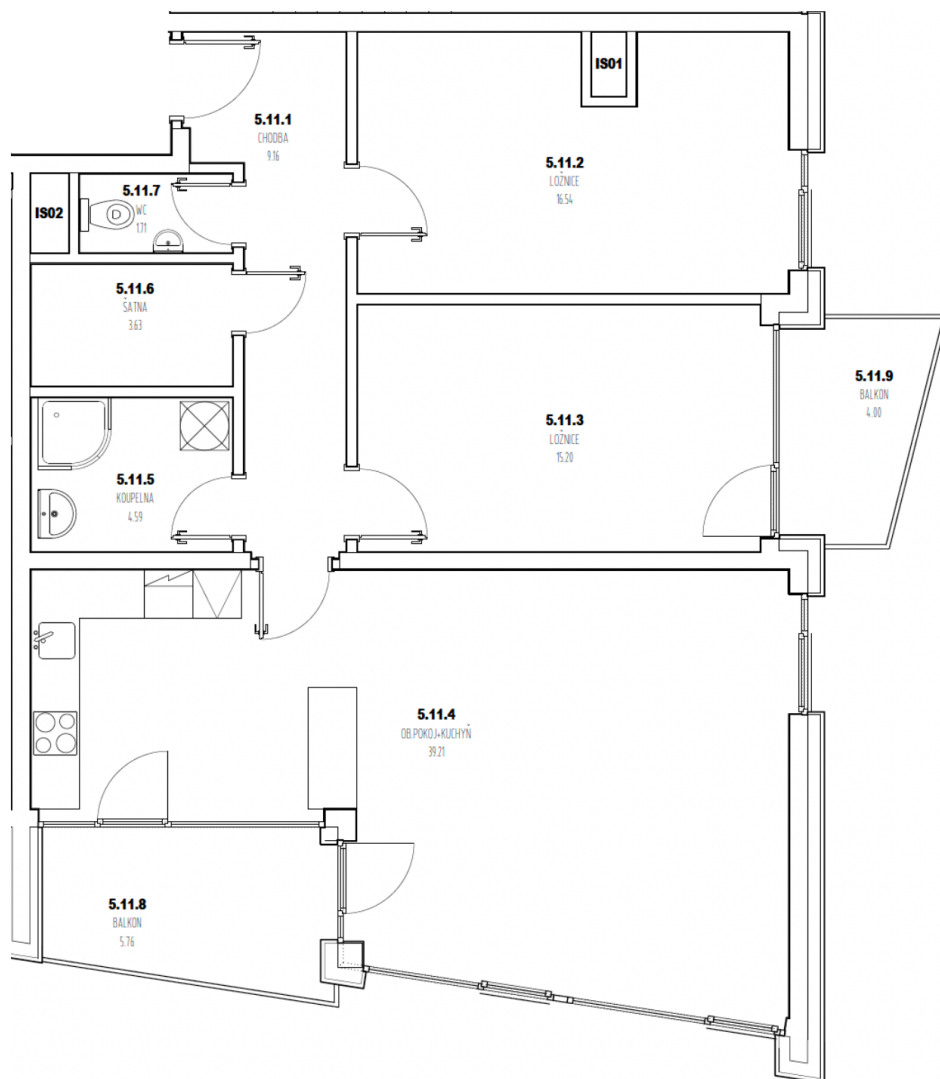

REZIDENCE LEOPOLDOVA

BYT 511

Kategorie bytu: 3kk

Plocha bytu: 98,9 m²

Plocha bytu dle nařízení vlády 366/2013 Sb.

Účel místnosti

Účel místnosti	Plocha
Chodba	9,16 m ²
Ložnice	16,54 m ²
Ložnice	15,20 m ²
Obývací pokoj + kuchyně	39,21 m ²
Koupelna	4,59 m ²
Šatna	3,63 m ²
WC	1,71 m ²
Balkon	5,76 m ²
Balkon	4,00 m ²

Umístění na patře 5. NP

Poznámka

Vyobrazené zařízení bytu (nábytek, kuchyňská linka) nejsou součástí dodávky. Rozsah je specifikován ve standardu bytu. Investor si vyhrazuje právo na drobné úpravy bez souhlasu klienta.