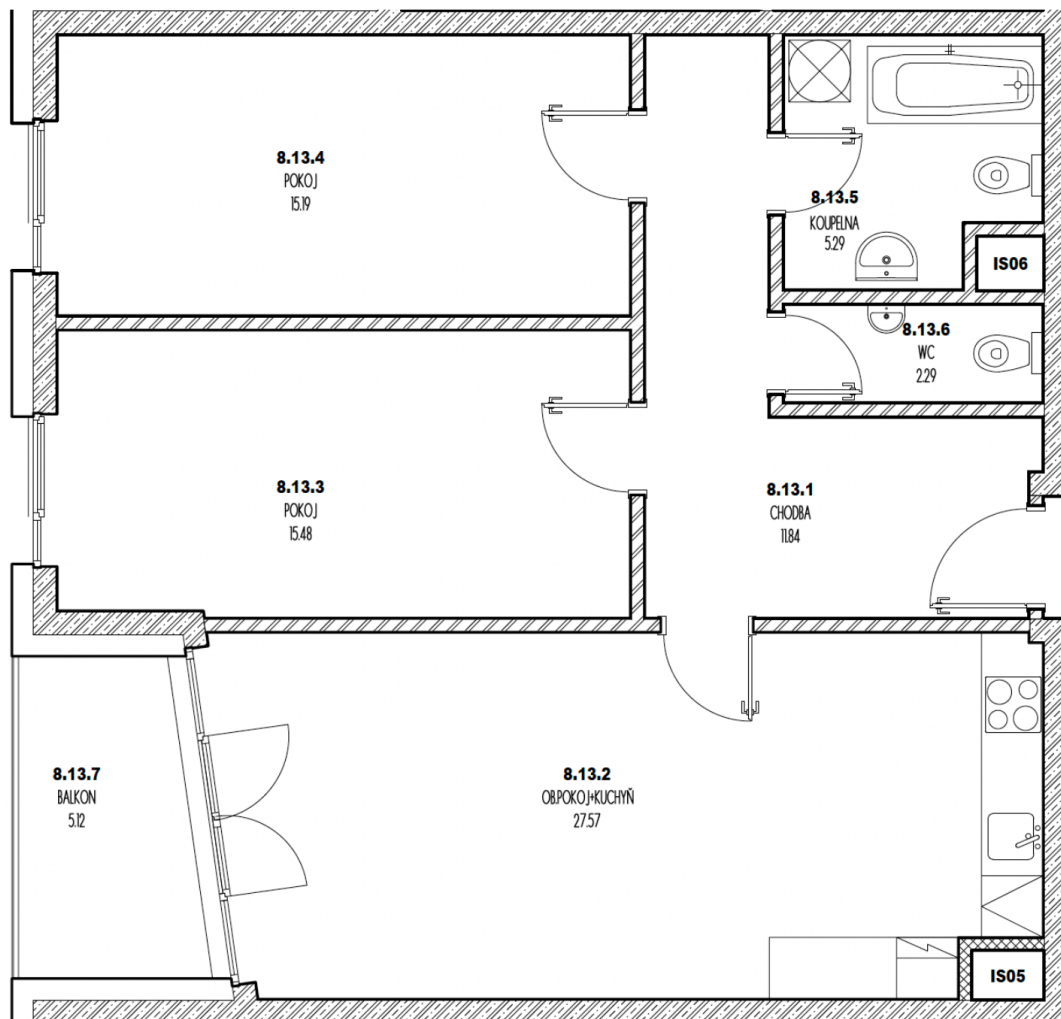

REZIDENCE LEOPOLDOVA

BYT 813

Kategorie bytu: 3kk

Plocha bytu: 83,7 m²

Plocha bytu dle nařízení vlády 366/2013 Sb.

Účel místnosti

| Účel místnosti | Plocha |
|-------------------------|----------------------|
| Chodba | 11,84 m ² |
| Obývací pokoj + kuchyně | 27,57 m ² |
| Pokoj | 15,48 m ² |
| Pokoj | 15,19 m ² |
| Koupelna | 5,29 m ² |
| WC | 2,29 m ² |
| Balkon | 5,12 m ² |

Umístění na patře 8. NP

Poznámka

Vyobrazené zařízení bytu (nábytek, kuchyňská linka) nejsou součástí dodávky. Rozsah je specifikován ve standardu bytu. Investor si vyhrazuje právo na drobné úpravy bez souhlasu klienta.