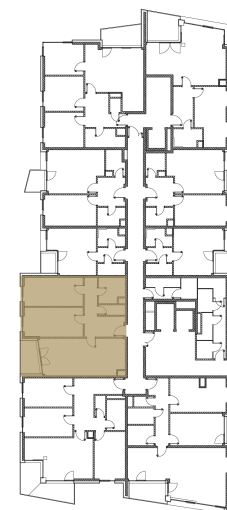

REZIDENCE LEOPOLDOVA

BYT 813

Kategorie bytu: 3kk

Plocha bytu: 83,7 m²

Plocha bytu dle nařízení vlády 366/2013 Sb.

Účel místnosti

| Účel místnosti | Plocha |
|-------------------------|----------------------|
| Chodba | 11,84 m ² |
| Obývací pokoj + kuchyně | 27,57 m ² |
| Pokoj | 15,48 m ² |
| Pokoj | 15,19 m ² |
| Koupelna | 5,29 m ² |
| WC | 2,29 m ² |
| Balkon | 5,12 m ² |

Umístění na patře 8. NP

Poznámka

Vyobrazené zařízení bytu (nábytek, kuchyňská linka) nejsou součástí dodávky. Rozsah je specifikován ve standardu bytu. Investor si vyhrazuje právo na drobné úpravy bez souhlasu klienta.