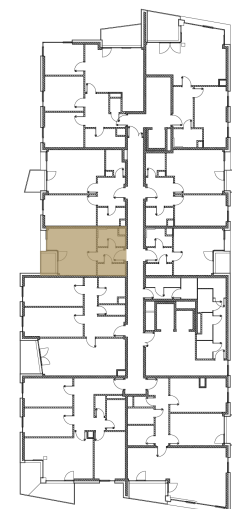

Kategorie bytu: 1kk

Plocha bytu: 30,4 m²

Plocha bytu dle nařízení vlády 366/2013 Sb.

Účel místnosti

Účel místnosti	Plocha
Chodba	3,43 m ²
Obývací pokoj + kuchyně	17,51 m ²
Koupelna	3,58 m ²
Komora	2,85 m ²
Balkon	2,56 m ²

Umístění na patře 8. NP

Poznámka

Vyobrazené zařízení bytu (nábytek, kuchyňská linka) nejsou součástí dodávky. Rozsah je specifikován ve standardu bytu. Investor si vyhrazuje právo na drobné úpravy bez souhlasu klienta.