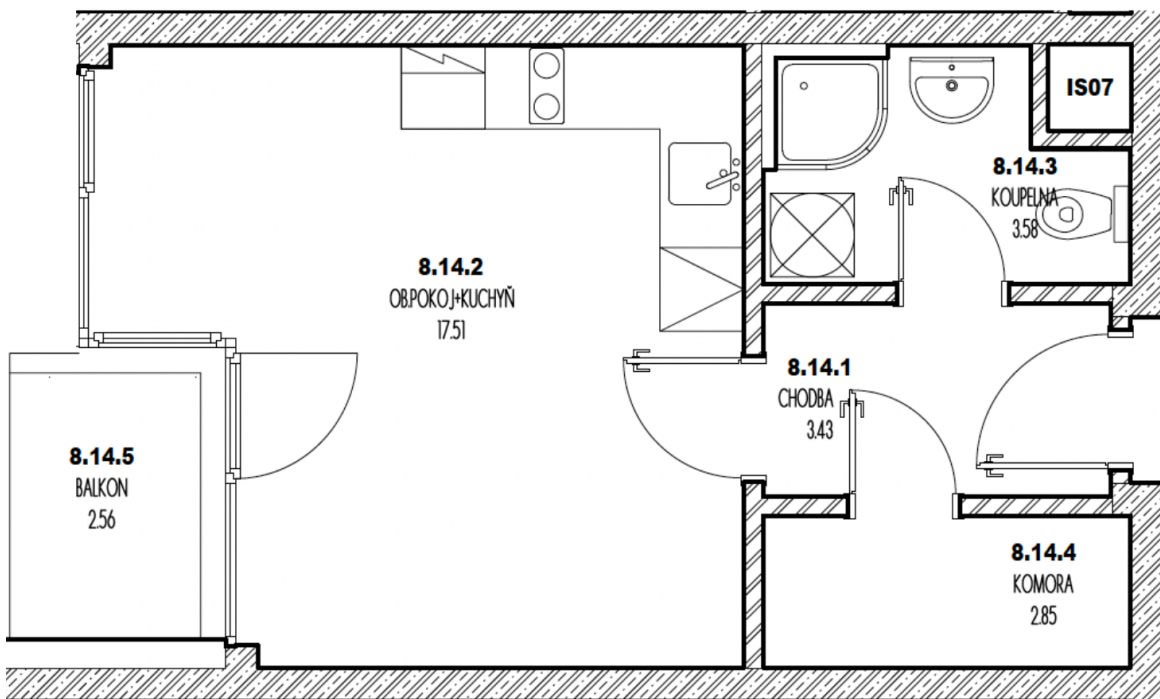

Kategorie bytu: 1kk

Plocha bytu: 30,4 m²

Plocha bytu dle nařízení vlády 366/2013 Sb.

Účel místnosti

Účel místnosti	Plocha
Chodba	3,43 m ²
Obývací pokoj + kuchyně	17,51 m ²
Koupelna	3,58 m ²
Komora	2,85 m ²
Balkon	2,56 m ²

Umístění na patře 8. NP

Poznámka

Vyobrazené zařízení bytu (nábytek, kuchyňská linka) nejsou součástí dodávky. Rozsah je specifikován ve standardu bytu. Investor si vyhrazuje právo na drobné úpravy bez souhlasu klienta.