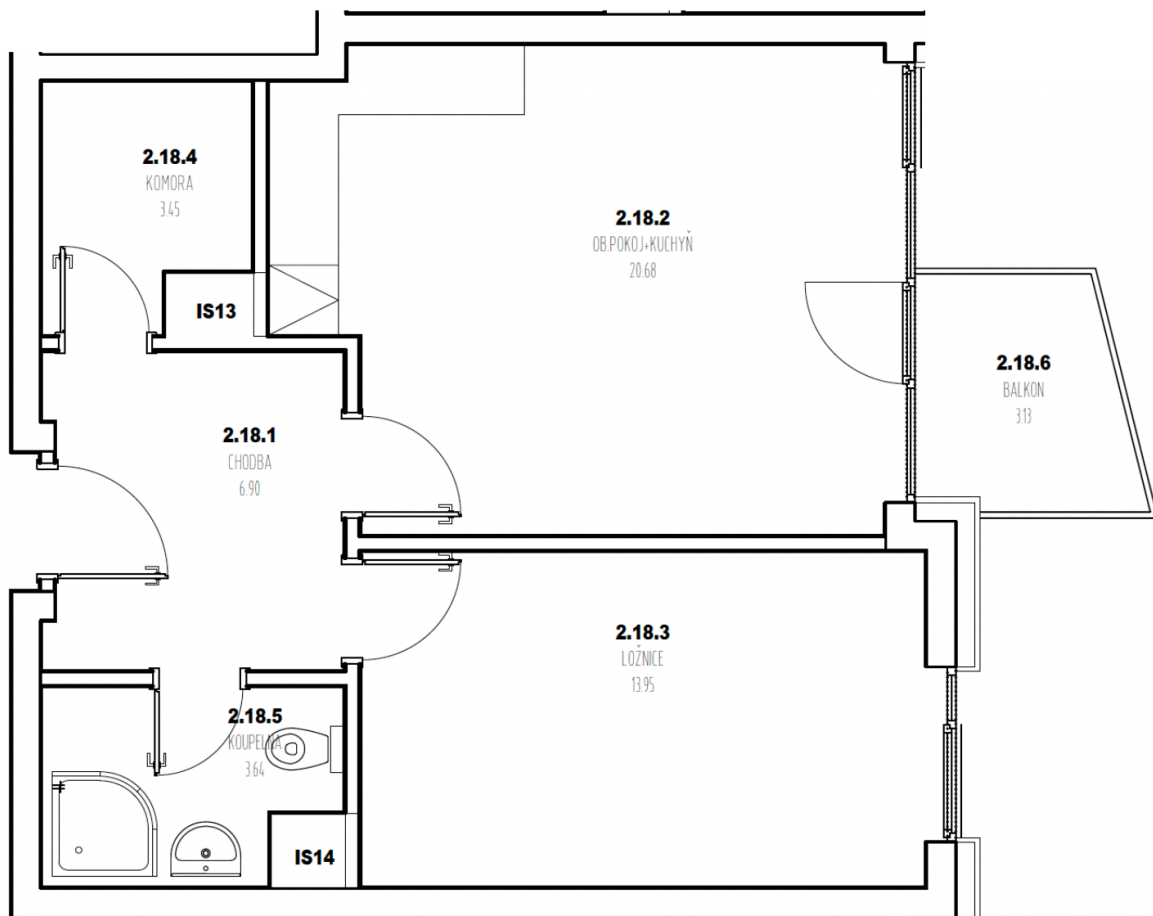

Kategorie bytu: 2kk

Plocha bytu: 53 m²

Plocha bytu dle nařízení vlády 366/2013 Sb.

Účel místnosti

| Účel místnosti | Plocha |
|-------------------------|----------------------|
| Chodba | 6,90 m ² |
| Obývací pokoj + kuchyně | 20,68 m ² |
| Ložnice | 13,95 m ² |
| Komora | 3,45 m ² |
| Koupelna | 3,64 m ² |
| Balkon | 3,13 m ² |

Umístění na patře 2. NP

Poznámka

Vyobrazené zařízení bytu (nábytek, kuchyňská linka) nejsou součástí dodávky. Rozsah je specifikován ve standardu bytu. Investor si vyhrazuje právo na drobné úpravy bez souhlasu klienta.