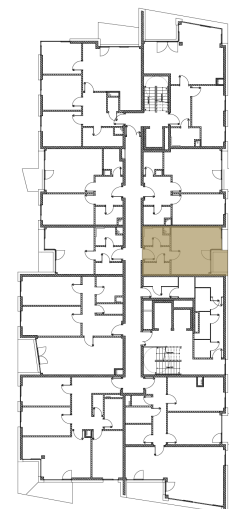

BYT 919

Kategorie bytu: 1kk

Plocha bytu: 30,4 m²

Plocha bytu dle nařízení vlády 366/2013 Sb.

Účel místnosti

Účel místnosti	Plocha
Chodba	3,29 m ²
Obývací pokoj + kuchyně	17,96 m ²
Komora	2,74 m ²
Koupelna	3,43 m ²
Balkon	2,56 m ²

Umístění na patře 9. NP

Poznámka

Vyobrazené zařízení bytu (nábytek, kuchyňská linka) nejsou součástí dodávky. Rozsah je specifikován ve standardu bytu. Investor si vyhrazuje právo na drobné úpravy bez souhlasu klienta.