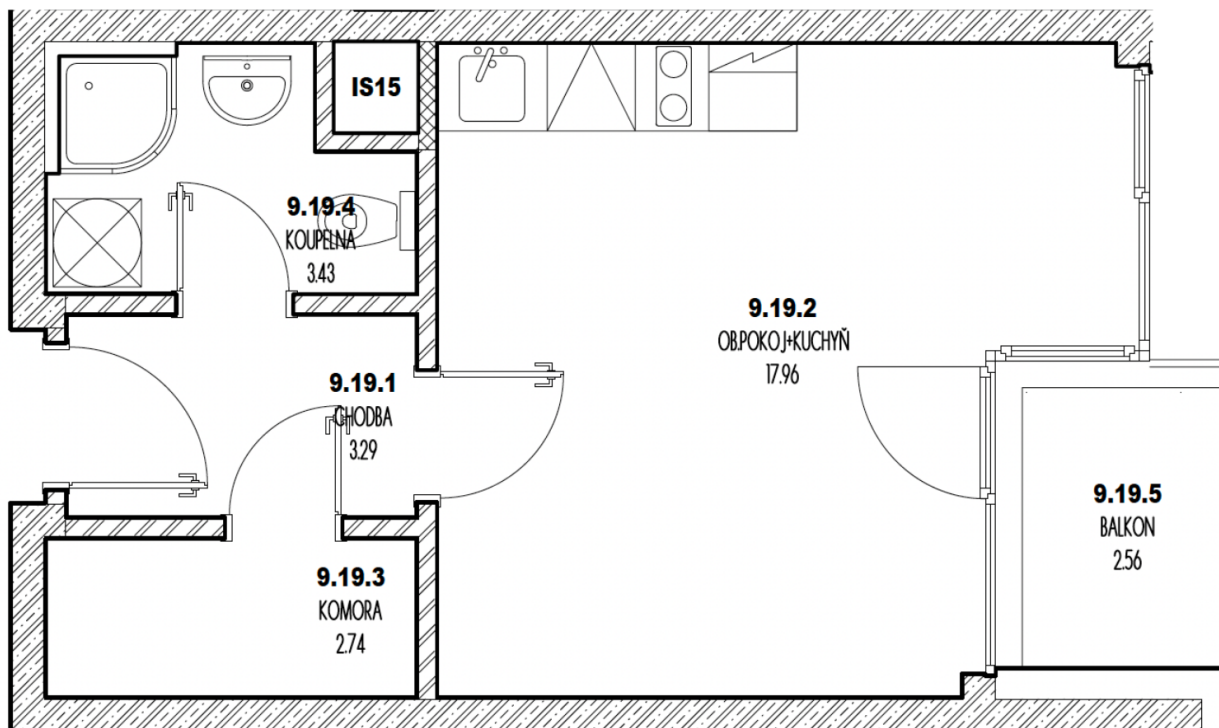

BYT 919

Kategorie bytu: 1kk

Plocha bytu: 30,4 m²

Plocha bytu dle nařízení vlády 366/2013 Sb.

Účel místnosti

Účel místnosti	Plocha
Chodba	3,29 m ²
Obývací pokoj + kuchyně	17,96 m ²
Komora	2,74 m ²
Koupelna	3,43 m ²
Balkon	2,56 m ²

Umístění na patře 9. NP

Poznámka

Vyobrazené zařízení bytu (nábytek, kuchyňská linka) nejsou součástí dodávky. Rozsah je specifikován ve standardu bytu. Investor si vyhrazuje právo na drobné úpravy bez souhlasu klienta.