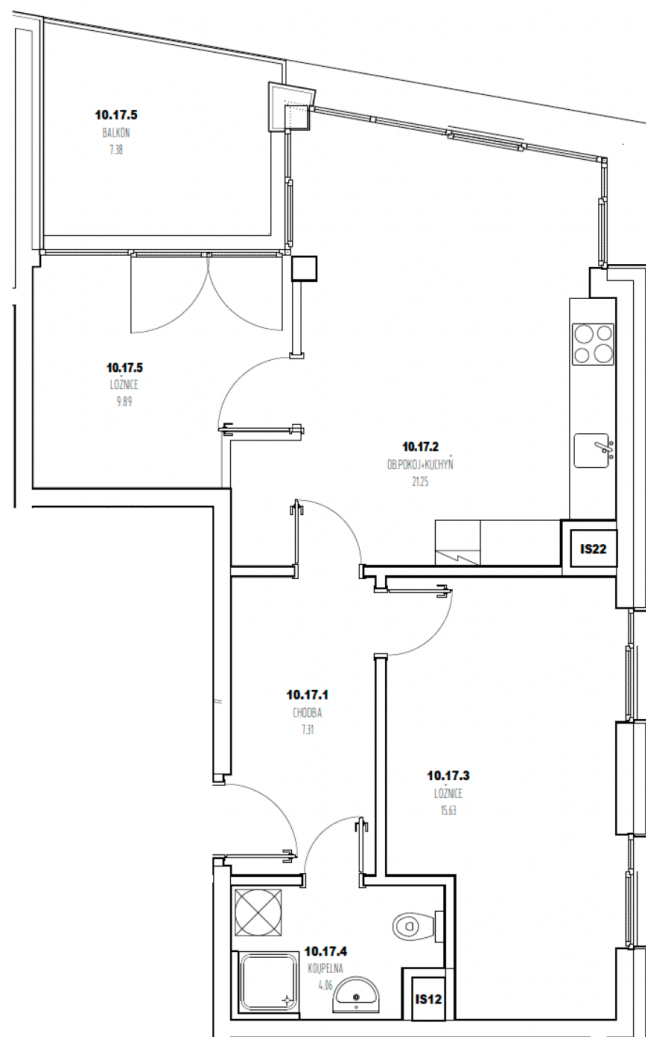

# BYT 1017

Kategorie bytu: 3kk

Plocha bytu: 64,2 m<sup>2</sup>

Plocha bytu dle nařízení vlády 366/2013 Sb.

Účel místnosti	Plocha
Chodba	7,31 m <sup>2</sup>
Obývací pokoj + kuchyně	21,25 m <sup>2</sup>
Ložnice	15,63 m <sup>2</sup>
Ložnice	9,89 m <sup>2</sup>
Koupelna	4,06 m <sup>2</sup>
Balkon	7,38 m <sup>2</sup>

## Umístění na patře 10. NP