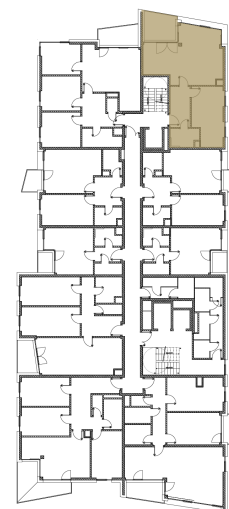

# BYT 1017

Kategorie bytu: 3kk

Plocha bytu: 64,2 m<sup>2</sup>

Plocha bytu dle nařízení vlády 366/2013 Sb.

Účel místnosti	Plocha
Chodba	7,31 m <sup>2</sup>
Obývací pokoj + kuchyně	21,25 m <sup>2</sup>
Ložnice	15,63 m <sup>2</sup>
Ložnice	9,89 m <sup>2</sup>
Koupelna	4,06 m <sup>2</sup>
Balkon	7,38 m <sup>2</sup>

## Umístění na patře 10. NP