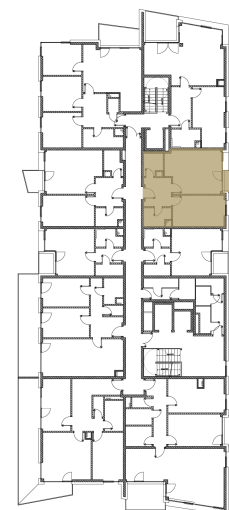

Umístění na patře 11. NP

Poznámka

Vyobrazené zařízení bytu (nábytek, kuchyňská linka) nejsou součástí dodávky. Rozsah je specifikován ve standardu bytu. Investor si vyhrazuje právo na drobné úpravy bez souhlasu klienta.