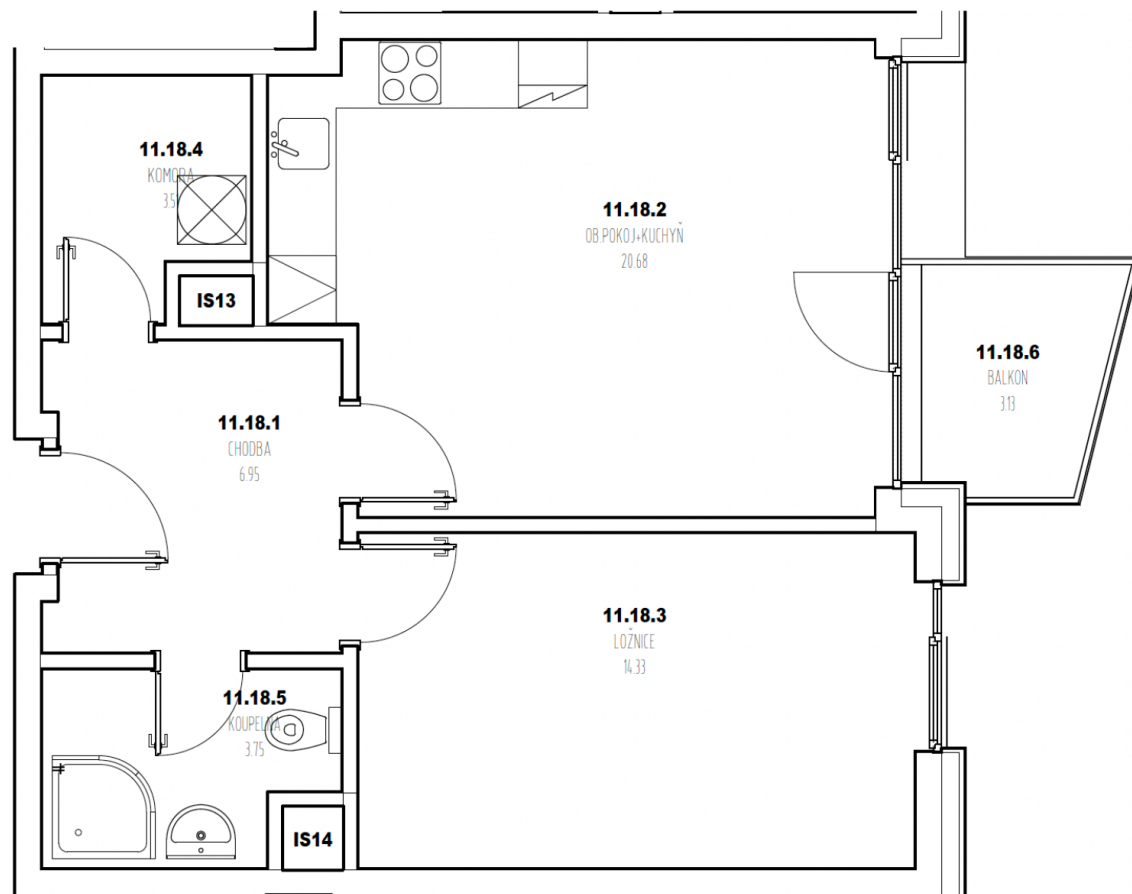

Kategorie bytu: 2kk

Plocha bytu: 53,5 m<sup>2</sup>

Plocha bytu dle nařízení vlády 366/2013 Sb.

#### Účel místnosti

Účel místnosti	Plocha
Chodba	6,95 m <sup>2</sup>
Obývací pokoj + kuchyně	20,68 m <sup>2</sup>
Ložnice	14,33 m <sup>2</sup>
Komora	3,51 m <sup>2</sup>
Koupelna	3,75 m <sup>2</sup>
Balkon	3,13 m <sup>2</sup>

#### Umístění na patře 11. NP