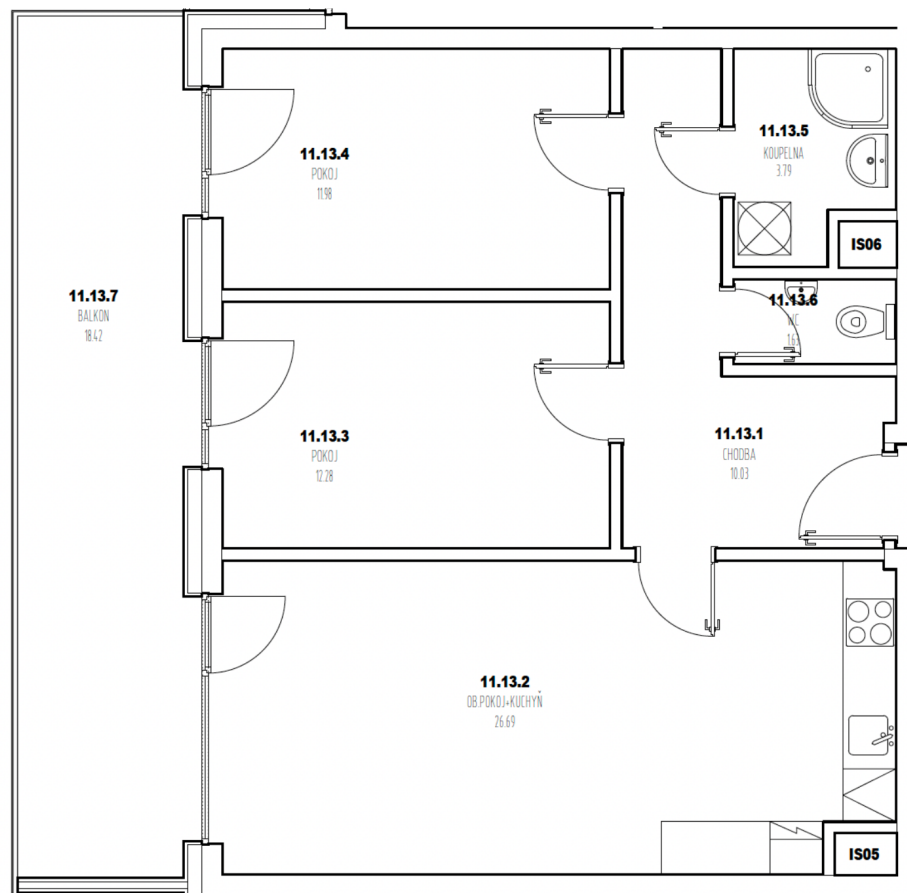

Kategorie bytu: 3kk

Plocha bytu: 72,2 m<sup>2</sup>

Plocha bytu dle nařízení vlády 366/2013 Sb.

## Účel místnosti

Účel místnosti	Plocha
Chodba	10,03 m <sup>2</sup>
Obývací pokoj + kuchyně	26,69 m <sup>2</sup>
Pokoj	12,28 m <sup>2</sup>
Pokoj	11,98 m <sup>2</sup>
Koupelna	3,79 m <sup>2</sup>
WC	1,63 m <sup>2</sup>
Balkon	18,42 m <sup>2</sup>

## Umístění na patře 11. NP