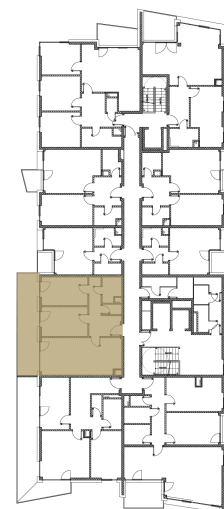

Kategorie bytu: 3kk

Plocha bytu: 72,2 m<sup>2</sup>

Plocha bytu dle nařízení vlády 366/2013 Sb.

## Účel místnosti

Účel místnosti	Plocha
Chodba	10,03 m <sup>2</sup>
Obývací pokoj + kuchyně	26,69 m <sup>2</sup>
Pokoj	12,28 m <sup>2</sup>
Pokoj	11,98 m <sup>2</sup>
Koupelna	3,79 m <sup>2</sup>
WC	1,63 m <sup>2</sup>
Balkon	18,42 m <sup>2</sup>

## Umístění na patře 11. NP