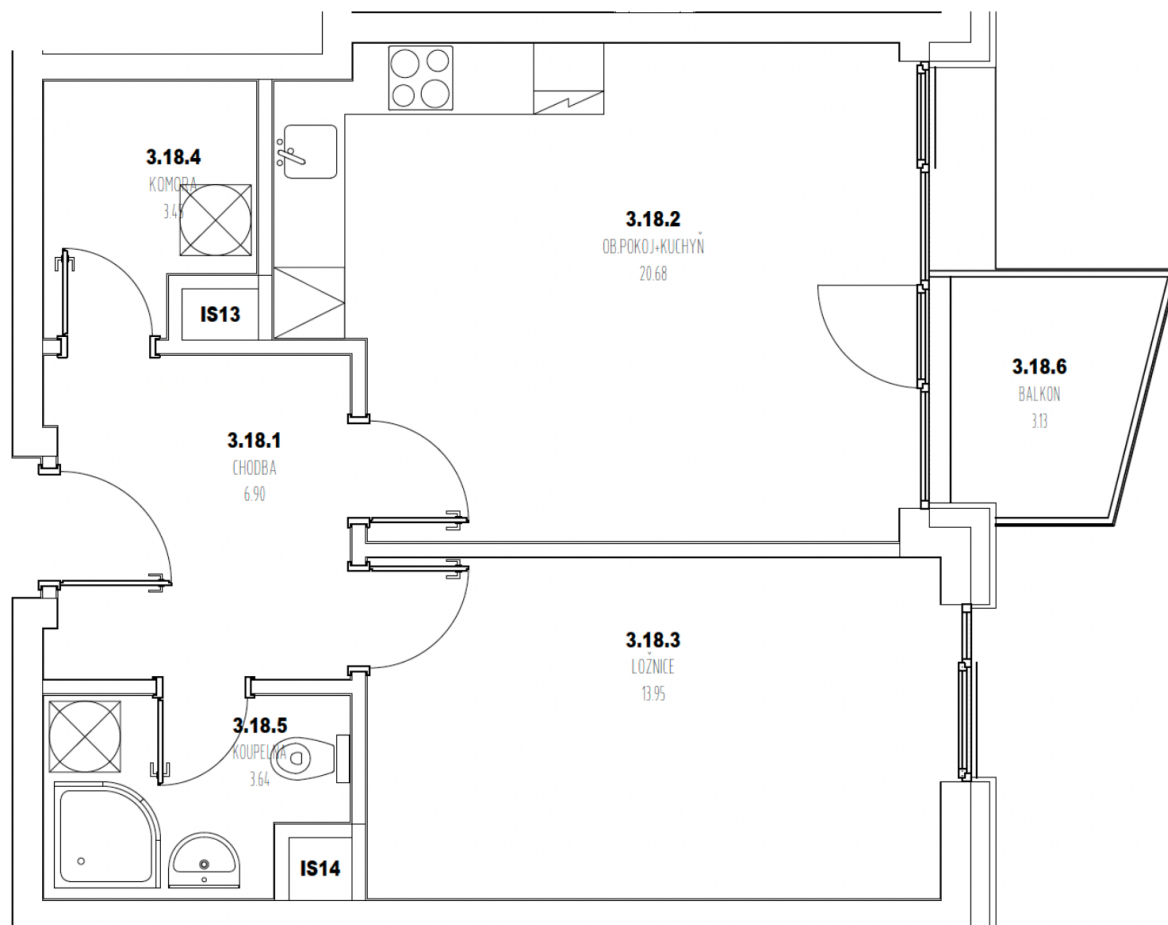

Kategorie bytu: 2kk

Plocha bytu: 53 m<sup>2</sup>

Plocha bytu dle nařízení vlády 366/2013 Sb.

## Účel místnosti

Účel místnosti	Plocha
Chodba	6,90 m <sup>2</sup>
Obývací pokoj + kuchyně	20,68 m <sup>2</sup>
Ložnice	13,95 m <sup>2</sup>
Komora	3,45 m <sup>2</sup>
Koupelna	3,64 m <sup>2</sup>
Balkon	3,13 m <sup>2</sup>

## Umístění na patře 3. NP