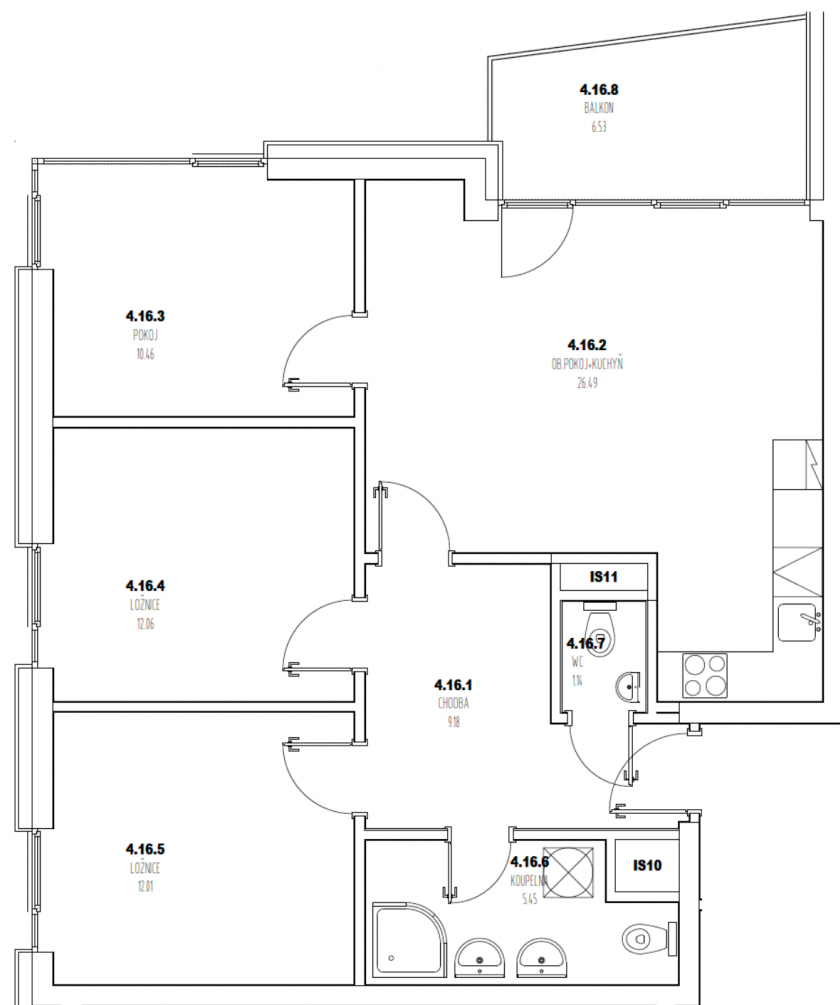

Kategorie bytu: 4kk

Plocha bytu: 83,7 m²

Plocha bytu dle nařízení vlády 366/2013 Sb.

Účel místnosti

Účel místnosti	Plocha
Chodba	9,18 m ²
Obývací pokoj + kuchyně	26,49 m ²
Pokoj	10,46 m ²
Ložnice	12,06 m ²
Ložnice	12,01 m ²
Koupelna	5,45 m ²
WC	1,14 m ²
Balkon	6,61 m ²

Umístění na patře 4. NP

Poznámka

Vyobrazené zařízení bytu (nábytek, kuchyňská linka) nejsou součástí dodávky. Rozsah je specifikován ve standardu bytu. Investor si vyhrazuje právo na drobné úpravy bez souhlasu klienta.