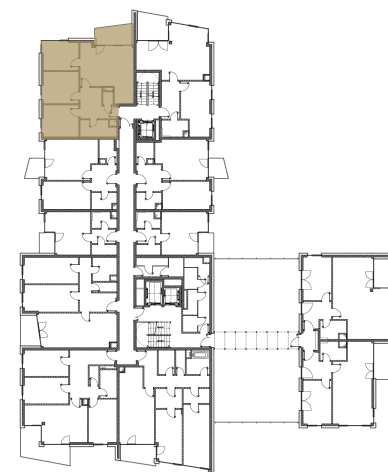

Kategorie bytu: 4kk

Plocha bytu: 83,7 m²

Plocha bytu dle nařízení vlády 366/2013 Sb.

Účel místnosti

Účel místnosti	Plocha
Chodba	9,18 m ²
Obývací pokoj + kuchyně	26,49 m ²
Pokoj	10,46 m ²
Ložnice	12,06 m ²
Ložnice	12,01 m ²
Koupelna	5,45 m ²
WC	1,14 m ²
Balkon	6,61 m ²

Umístění na patře 4. NP

Poznámka

Vyobrazené zařízení bytu (nábytek, kuchyňská linka) nejsou součástí dodávky. Rozsah je specifikován ve standardu bytu. Investor si vyhrazuje právo na drobné úpravy bez souhlasu klienta.