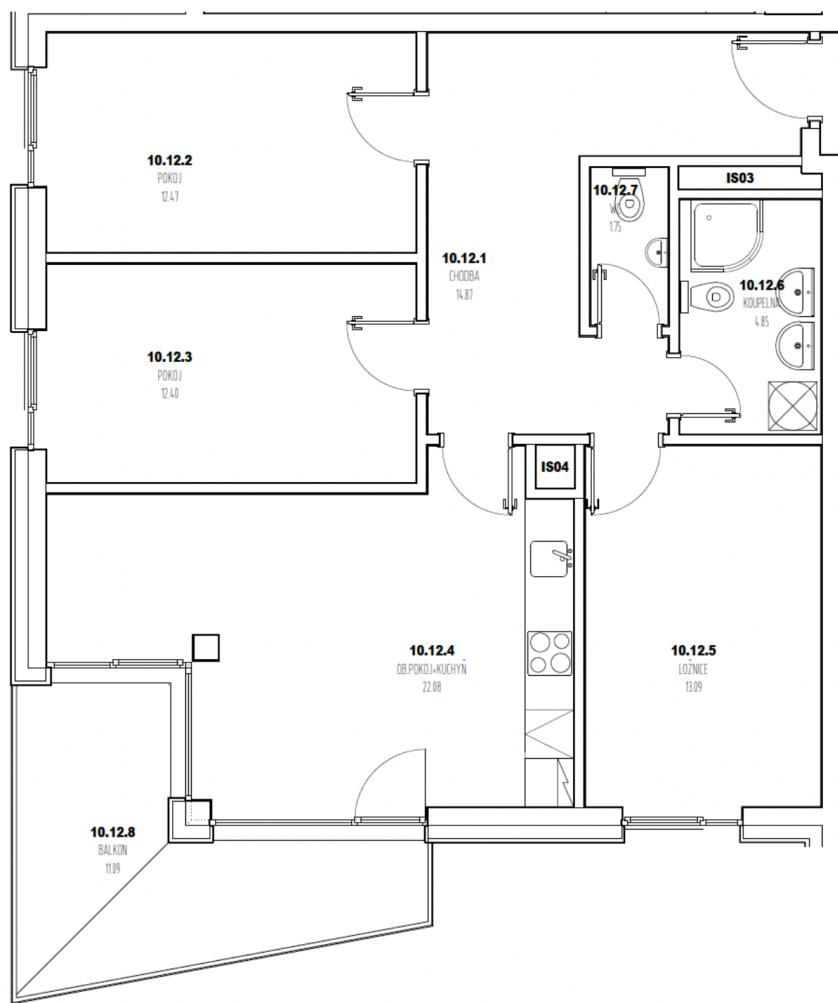

Kategorie bytu: 4kk

Plocha bytu: 88,9 m²

Plocha bytu dle nařízení vlády 366/2013 Sb.

Účel místnosti

Účel místnosti	Plocha
Chodba	14,87 m ²
Pokoj	12,47 m ²
Pokoj	12,40 m ²
Obývací pokoj + kuchyně	22,08 m ²
Ložnice	13,09 m ²
Koupelna	4,85 m ²
WC	1,75 m ²
Balkon	11,09 m ²

Umístění na patře 10. NP

Poznámka

Vyobrazené zařízení bytu (nábytek, kuchyňská linka) nejsou součástí dodávky. Rozsah je specifikován ve standardu bytu. Investor si vyhrazuje právo na drobné úpravy bez souhlasu klienta.