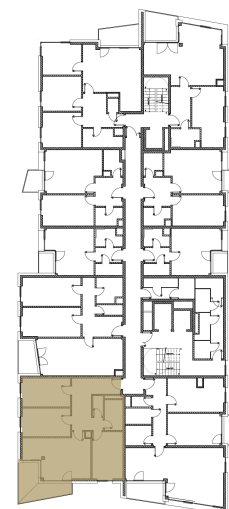

Kategorie bytu: 4kk

Plocha bytu: 88,9 m²

Plocha bytu dle nařízení vlády 366/2013 Sb.

Účel místnosti

Účel místnosti	Plocha
Chodba	14,87 m ²
Pokoj	12,47 m ²
Pokoj	12,40 m ²
Obývací pokoj + kuchyně	22,08 m ²
Ložnice	13,09 m ²
Koupelna	4,85 m ²
WC	1,75 m ²
Balkon	11,09 m ²

Umístění na patře 10. NP

Poznámka

Vyobrazené zařízení bytu (nábytek, kuchyňská linka) nejsou součástí dodávky. Rozsah je specifikován ve standardu bytu. Investor si vyhrazuje právo na drobné úpravy bez souhlasu klienta.