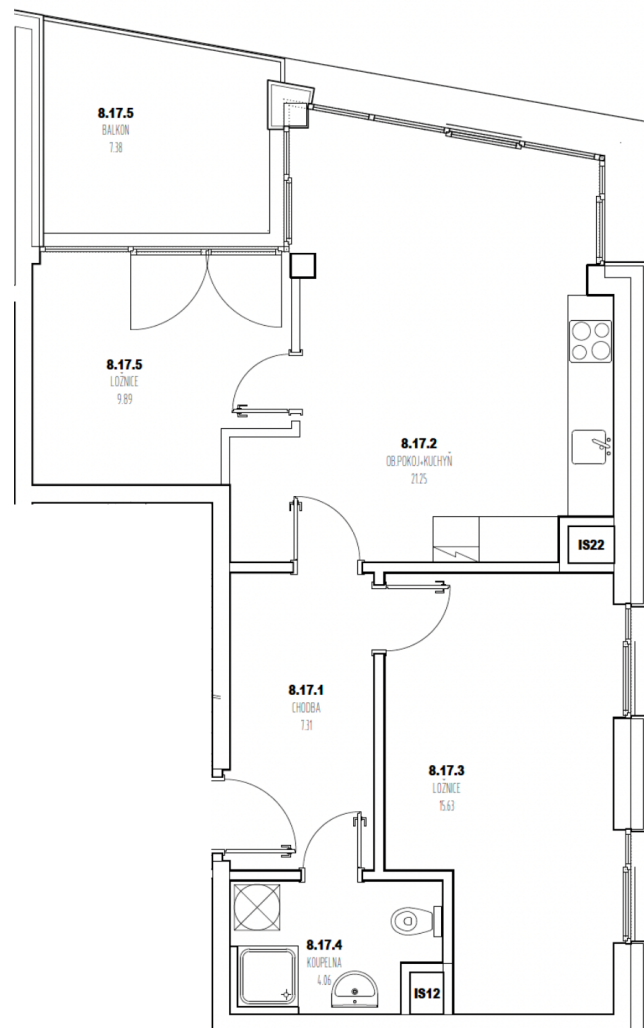

BYT 817

Kategorie bytu: 3kk

Plocha bytu: 64,2 m²

Plocha bytu dle nařízení vlády 366/2013 Sb.

Účel místnosti

Účel místnosti	Plocha
Chodba	7,31 m ²
Obývací pokoj + kuchyně	21,25 m ²
Ložnice	15,63 m ²
Ložnice	9,89 m ²
Koupelna	4,06 m ²
Balkon	7,38 m ²

Umístění na patře 8. NP

Poznámka

Vyobrazené zařízení bytu (nábytek, kuchyňská linka) nejsou součástí dodávky. Rozsah je specifikován ve standardu bytu. Investor si vyhrazuje právo na drobné úpravy bez souhlasu klienta.