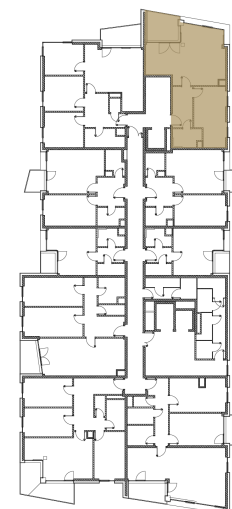

BYT 817

Kategorie bytu: 3kk

Plocha bytu: 64,2 m²

Plocha bytu dle nařízení vlády 366/2013 Sb.

Účel místnosti

Účel místnosti	Plocha
Chodba	7,31 m ²
Obývací pokoj + kuchyně	21,25 m ²
Ložnice	15,63 m ²
Ložnice	9,89 m ²
Koupelna	4,06 m ²
Balkon	7,38 m ²

Umístění na patře 8. NP

Poznámka

Vyobrazené zařízení bytu (nábytek, kuchyňská linka) nejsou součástí dodávky. Rozsah je specifikován ve standardu bytu. Investor si vyhrazuje právo na drobné úpravy bez souhlasu klienta.