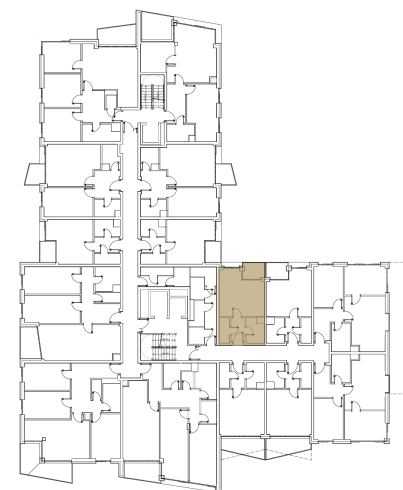

BYT 220

Kategorie bytu: 1kk

Plocha bytu: 30,3 m²

Plocha bytu dle nařízení vlády 366/2013 Sb.

| Účel místnosti | Plocha |
|-------------------------|----------------------|
| Chodba | 6,85 m ² |
| Obývací pokoj + kuchyně | 17,92 m ² |
| Koupelna | 3,67 m ² |
| Komora | 2,61 m ² |
| Balkon | 2,89 m ² |

Umístění na patře 2. NP

Poznámka

Vyobrazené zařízení bytu (nábytek, kuchyňská linka) nejsou součástí dodávky. Rozsah je specifikován ve standardu bytu. Investor si vyhrazuje právo na drobné úpravy bez souhlasu klienta.