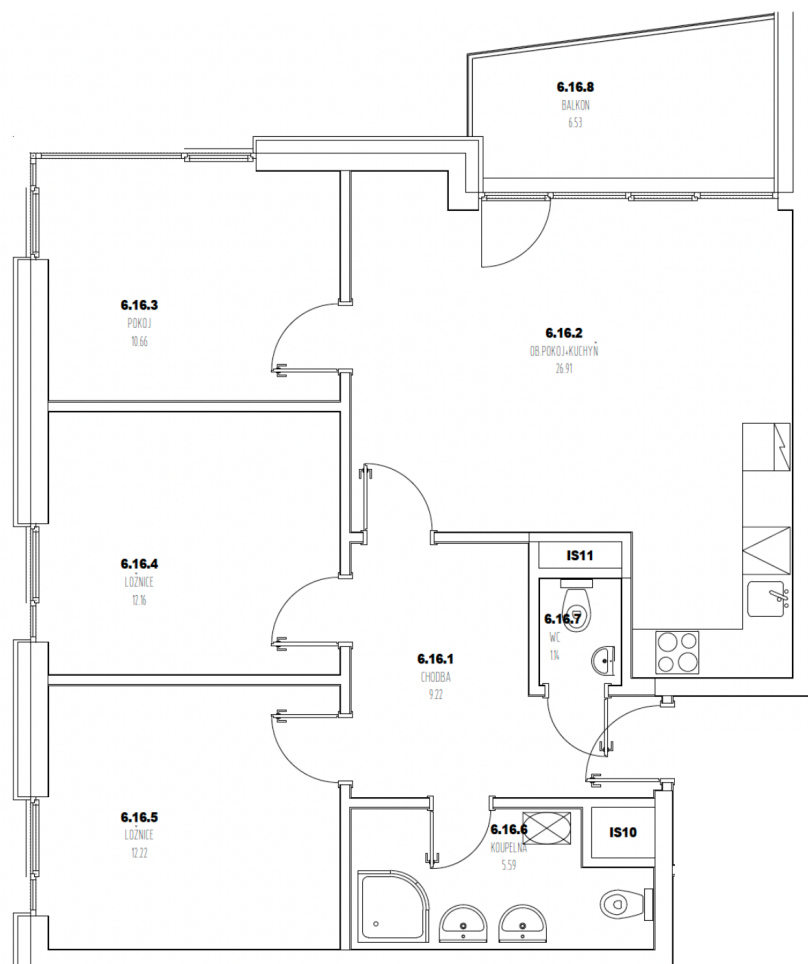

# BYT 616

Kategorie bytu: 4kk

Plocha bytu: 84,7 m<sup>2</sup>

Plocha bytu dle nařízení vlády 366/2013 Sb.

## Účel místnosti

Účel místnosti	Plocha
Chodba	9,22 m <sup>2</sup>
Obývací pokoj + kuchyně	26,91 m <sup>2</sup>
Pokoj	10,66 m <sup>2</sup>
Ložnice	12,16 m <sup>2</sup>
Ložnice	12,22 m <sup>2</sup>
Koupelna	5,59 m <sup>2</sup>
WC	1,14 m <sup>2</sup>
Balkon	6,53 m <sup>2</sup>

## Umístění na patře 6. NP