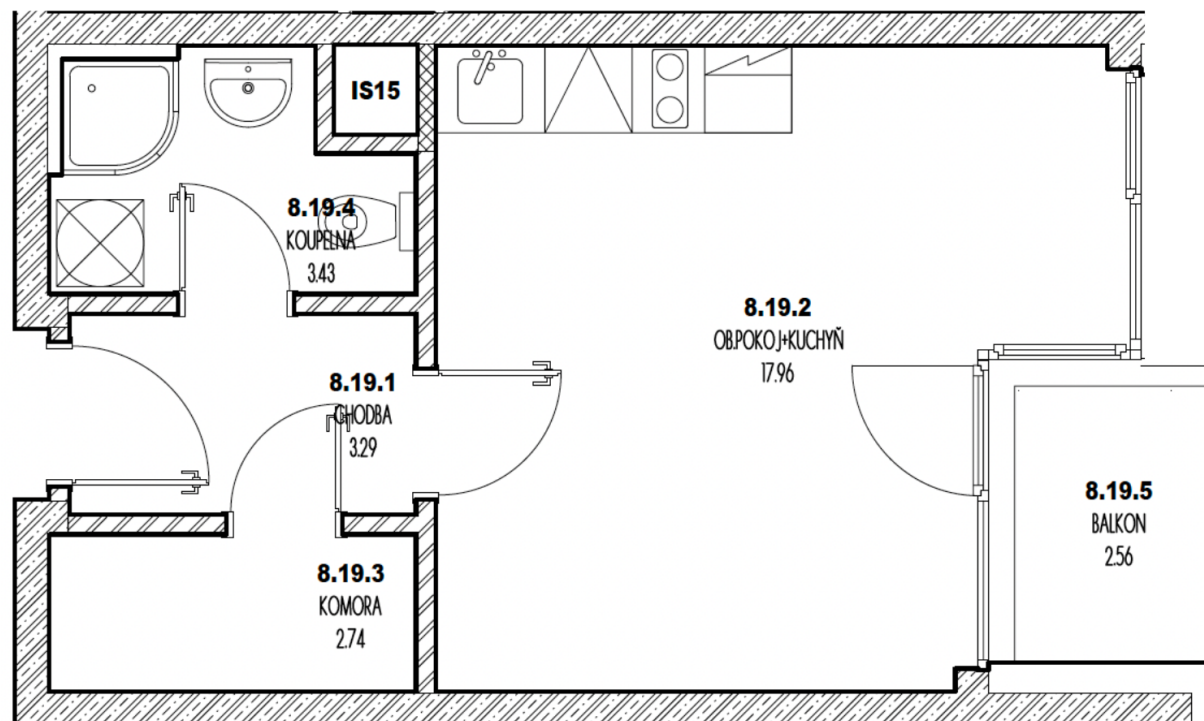

Kategorie bytu: 1kk

Plocha bytu: 30,4 m<sup>2</sup>

Plocha bytu dle nařízení vlády 366/2013 Sb.

#### Účel místnosti

Účel místnosti	Plocha
Chodba	3,29 m <sup>2</sup>
Obývací pokoj + kuchyně	17,96 m <sup>2</sup>
Komora	2,74 m <sup>2</sup>
Koupelna	3,43 m <sup>2</sup>
Balkon	2,56 m <sup>2</sup>

#### Umístění na patře 8. NP