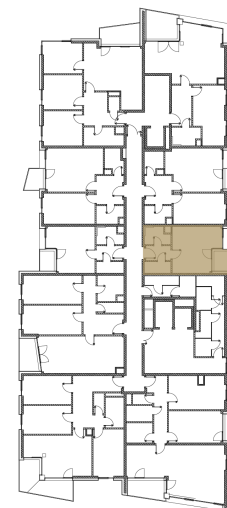

Kategorie bytu: 1kk

Plocha bytu: 30,4 m<sup>2</sup>

Plocha bytu dle nařízení vlády 366/2013 Sb.

#### Účel místnosti

Účel místnosti	Plocha
Chodba	3,29 m <sup>2</sup>
Obývací pokoj + kuchyně	17,96 m <sup>2</sup>
Komora	2,74 m <sup>2</sup>
Koupelna	3,43 m <sup>2</sup>
Balkon	2,56 m <sup>2</sup>

#### Umístění na patře 8. NP