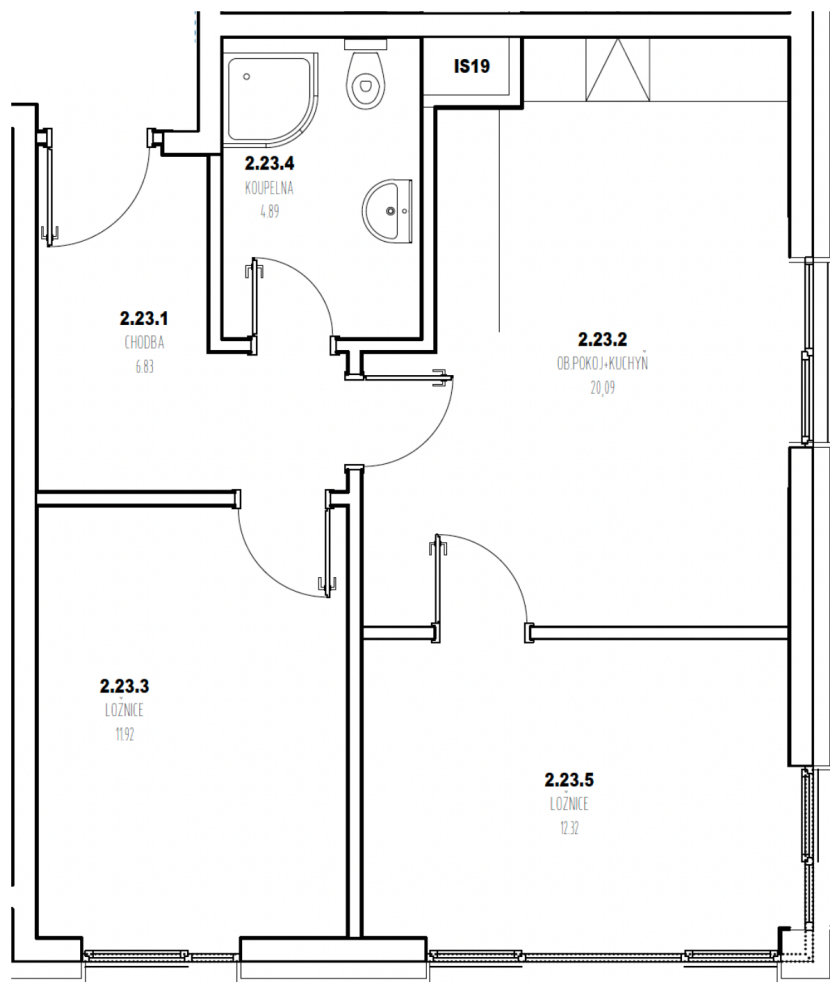

BYT 223

Kategorie bytu: 3kk

Plocha bytu: 56,8 m²

Plocha bytu dle nařízení vlády 366/2013 Sb.

Účel místnosti

Účel místnosti	Plocha
Chodba	6,83 m ²
Ložnice	11,92 m ²
Ložnice	12,32 m ²
Obývací pokoj + kuchyně	20,09 m ²
Koupelna	4,89 m ²

Umístění na patře 2. NP

Poznámka

Vyobrazené zařízení bytu (nábytek, kuchyňská linka) nejsou součástí dodávky. Rozsah je specifikován ve standardu bytu. Investor si vyhrazuje právo na drobné úpravy bez souhlasu klienta.