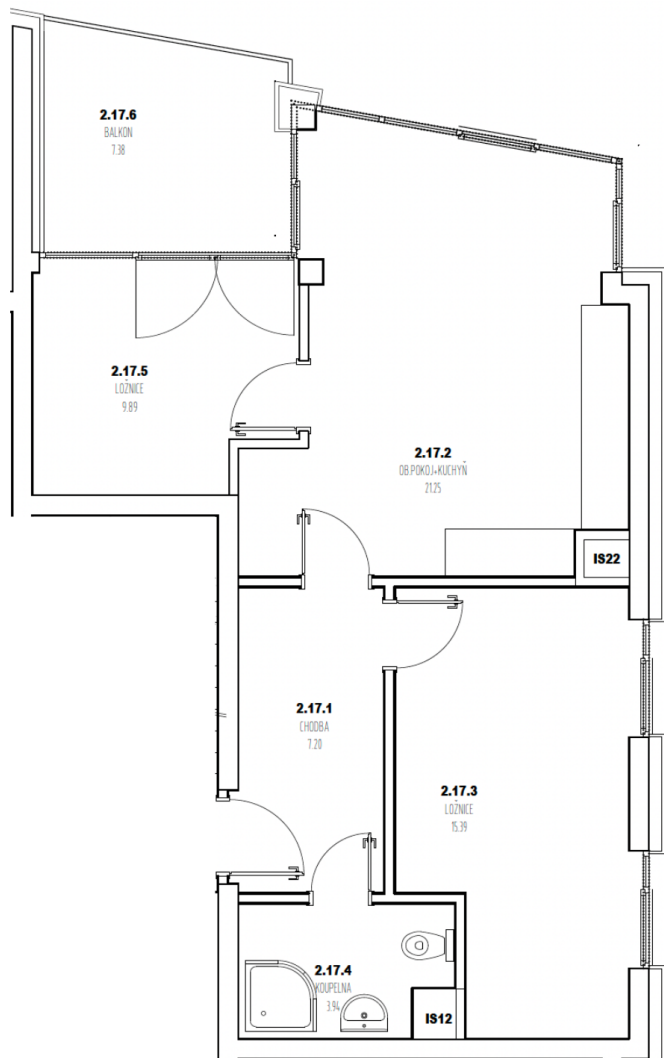

# BYT 217

Kategorie bytu: 3kk

Plocha bytu: 63,5 m<sup>2</sup>

Plocha bytu dle nařízení vlády 366/2013 Sb.

Účel místnosti	Plocha
Chodba	7,20 m <sup>2</sup>
Obývací pokoj + kuchyně	21,25 m <sup>2</sup>
Ložnice	15,39 m <sup>2</sup>
Ložnice	9,89 m <sup>2</sup>
Koupelna	3,94 m <sup>2</sup>
Balkon	7,38 m <sup>2</sup>

## Umístění na patře 2. NP